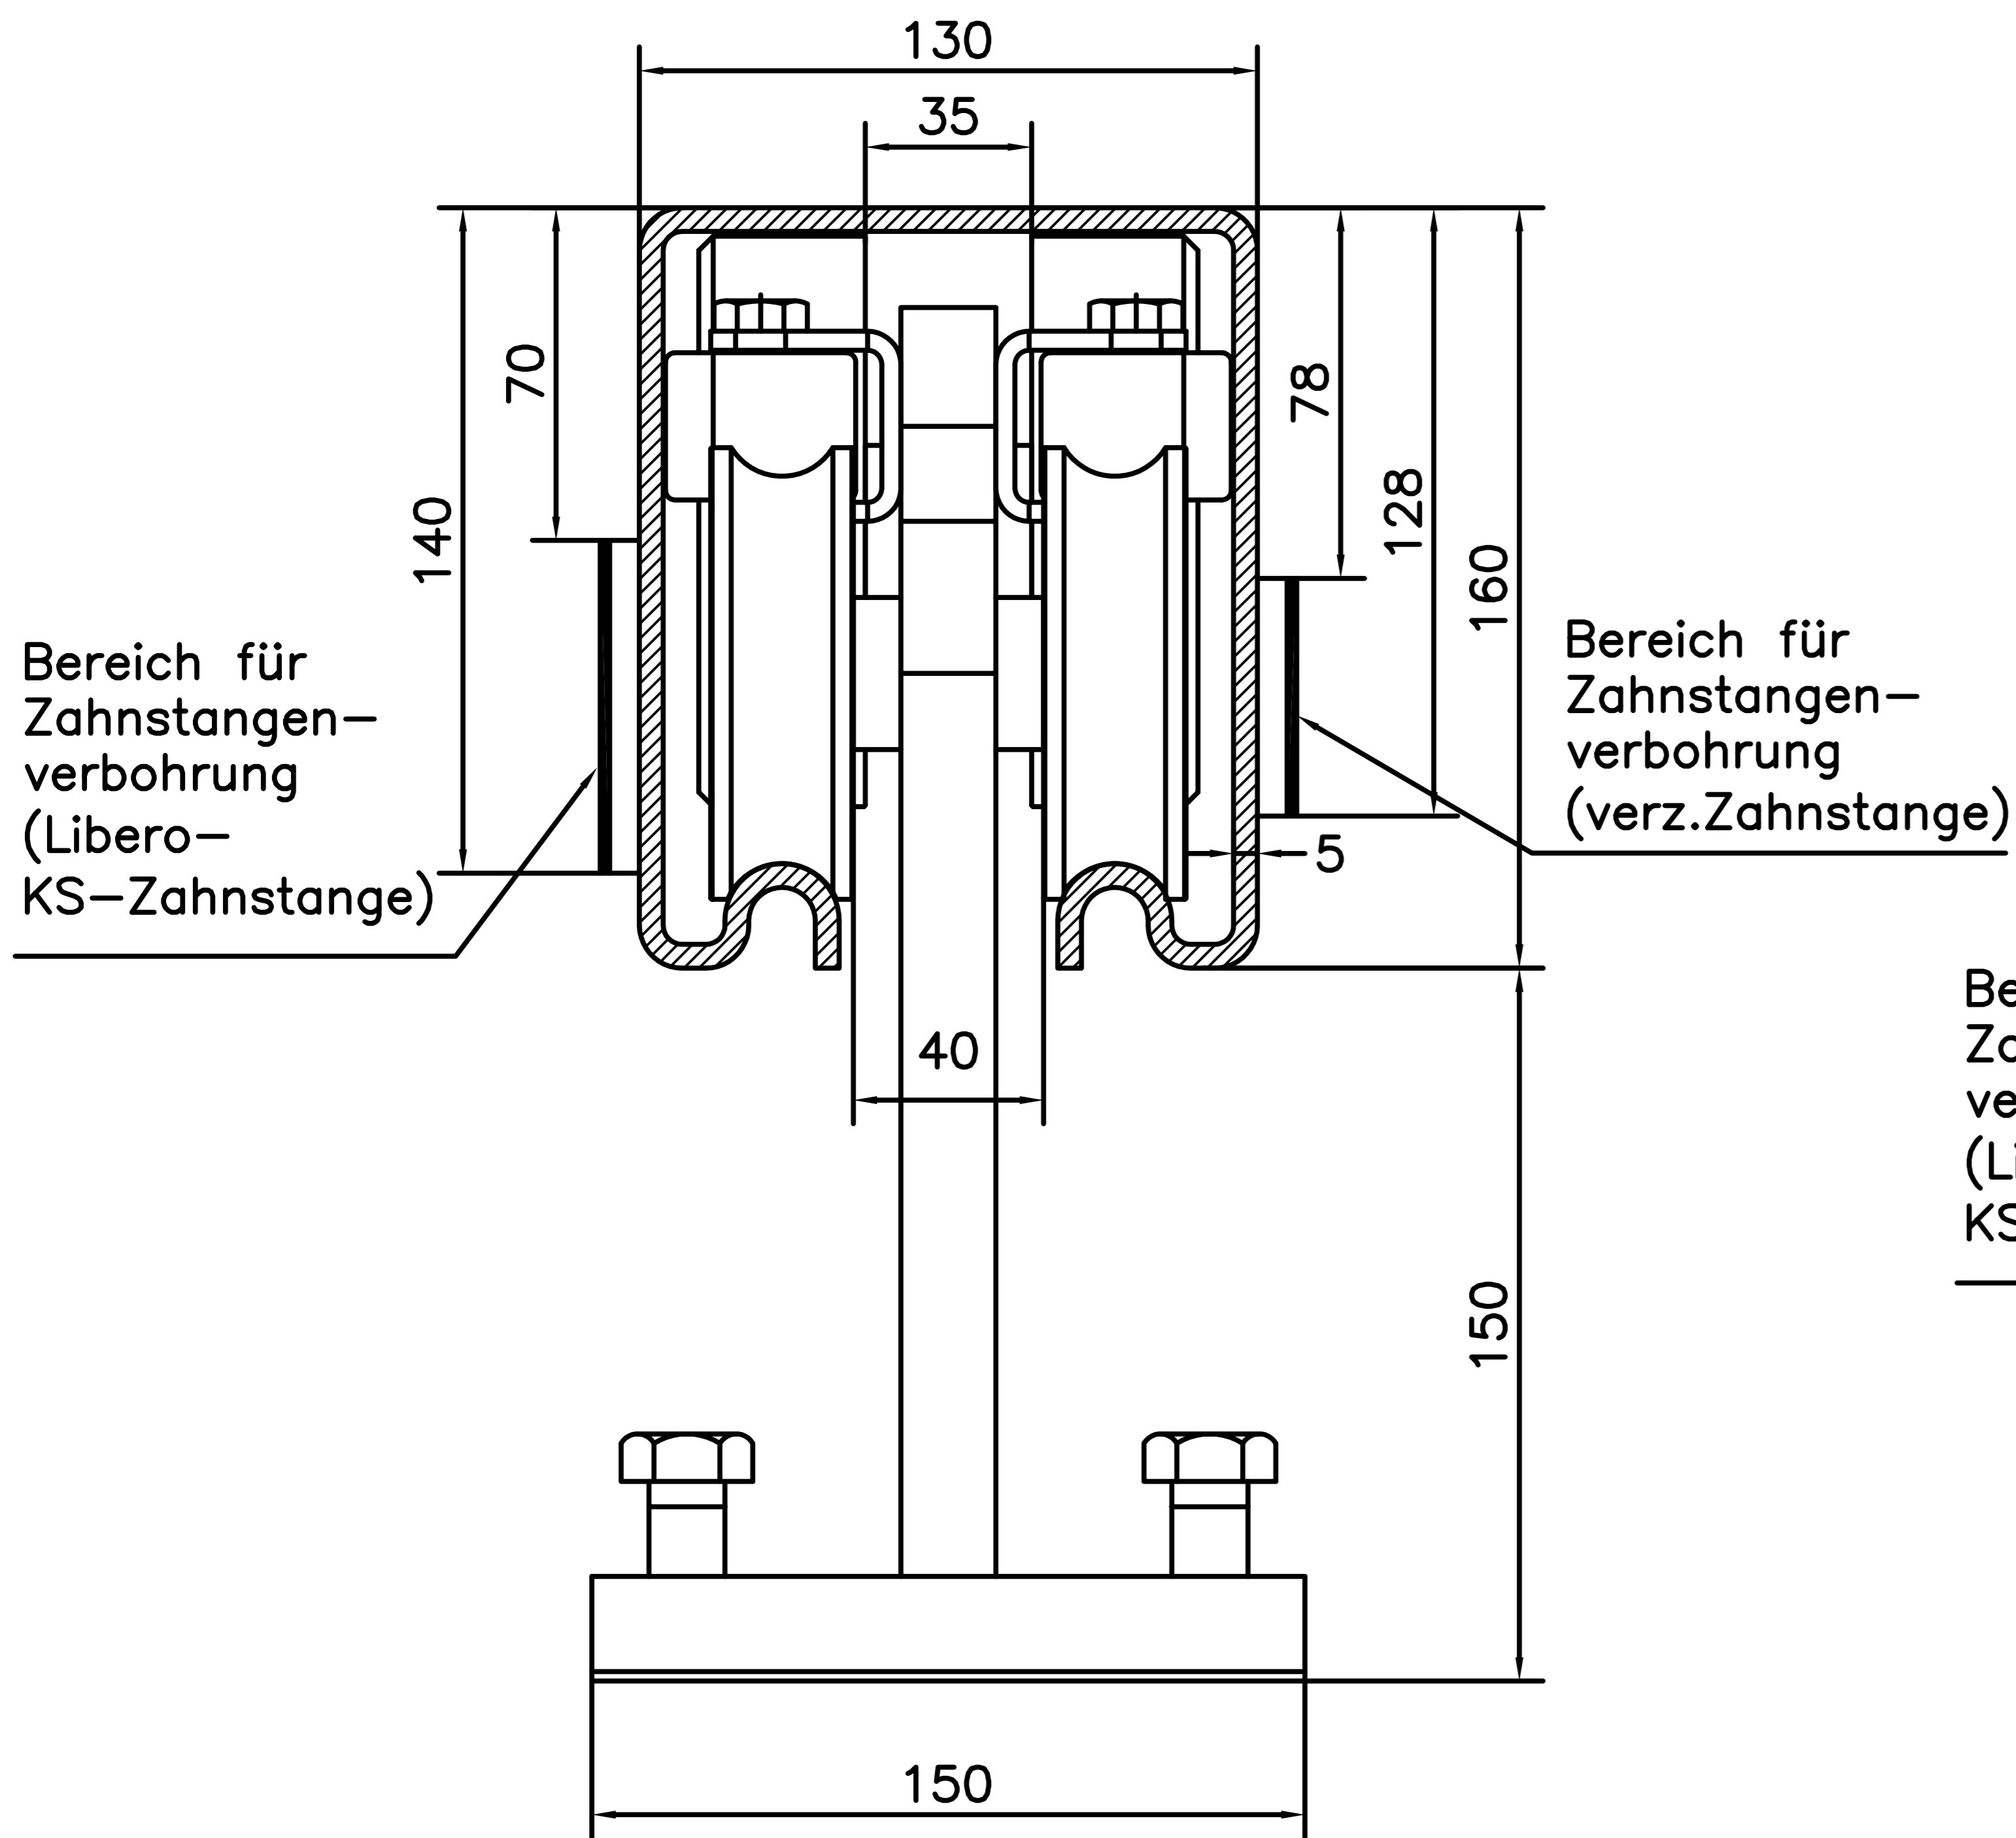

Stahl Laufprofile

160x130

120x100

Aluminium Laufprofile

180x140

120x100

100x100

Alle Maße in mm!

 ERDETSCHNIG GmbH Liberogasse 1 A-9020 KLAGENFURT	System patentrechtlich, Design urheberrechtlich geschützt! Nachbau verboten! Alle Rechte bei LIBERO Torbau Erdetschnig GmbH, Klagenfurt, Austria. Technische Änderungen vorbehalten!	Torart:
		Werkstoff:
		Oberfläche:
	Projekt:	Libero Torbau
2018	Benennung:	Laufprofile im Schnitt