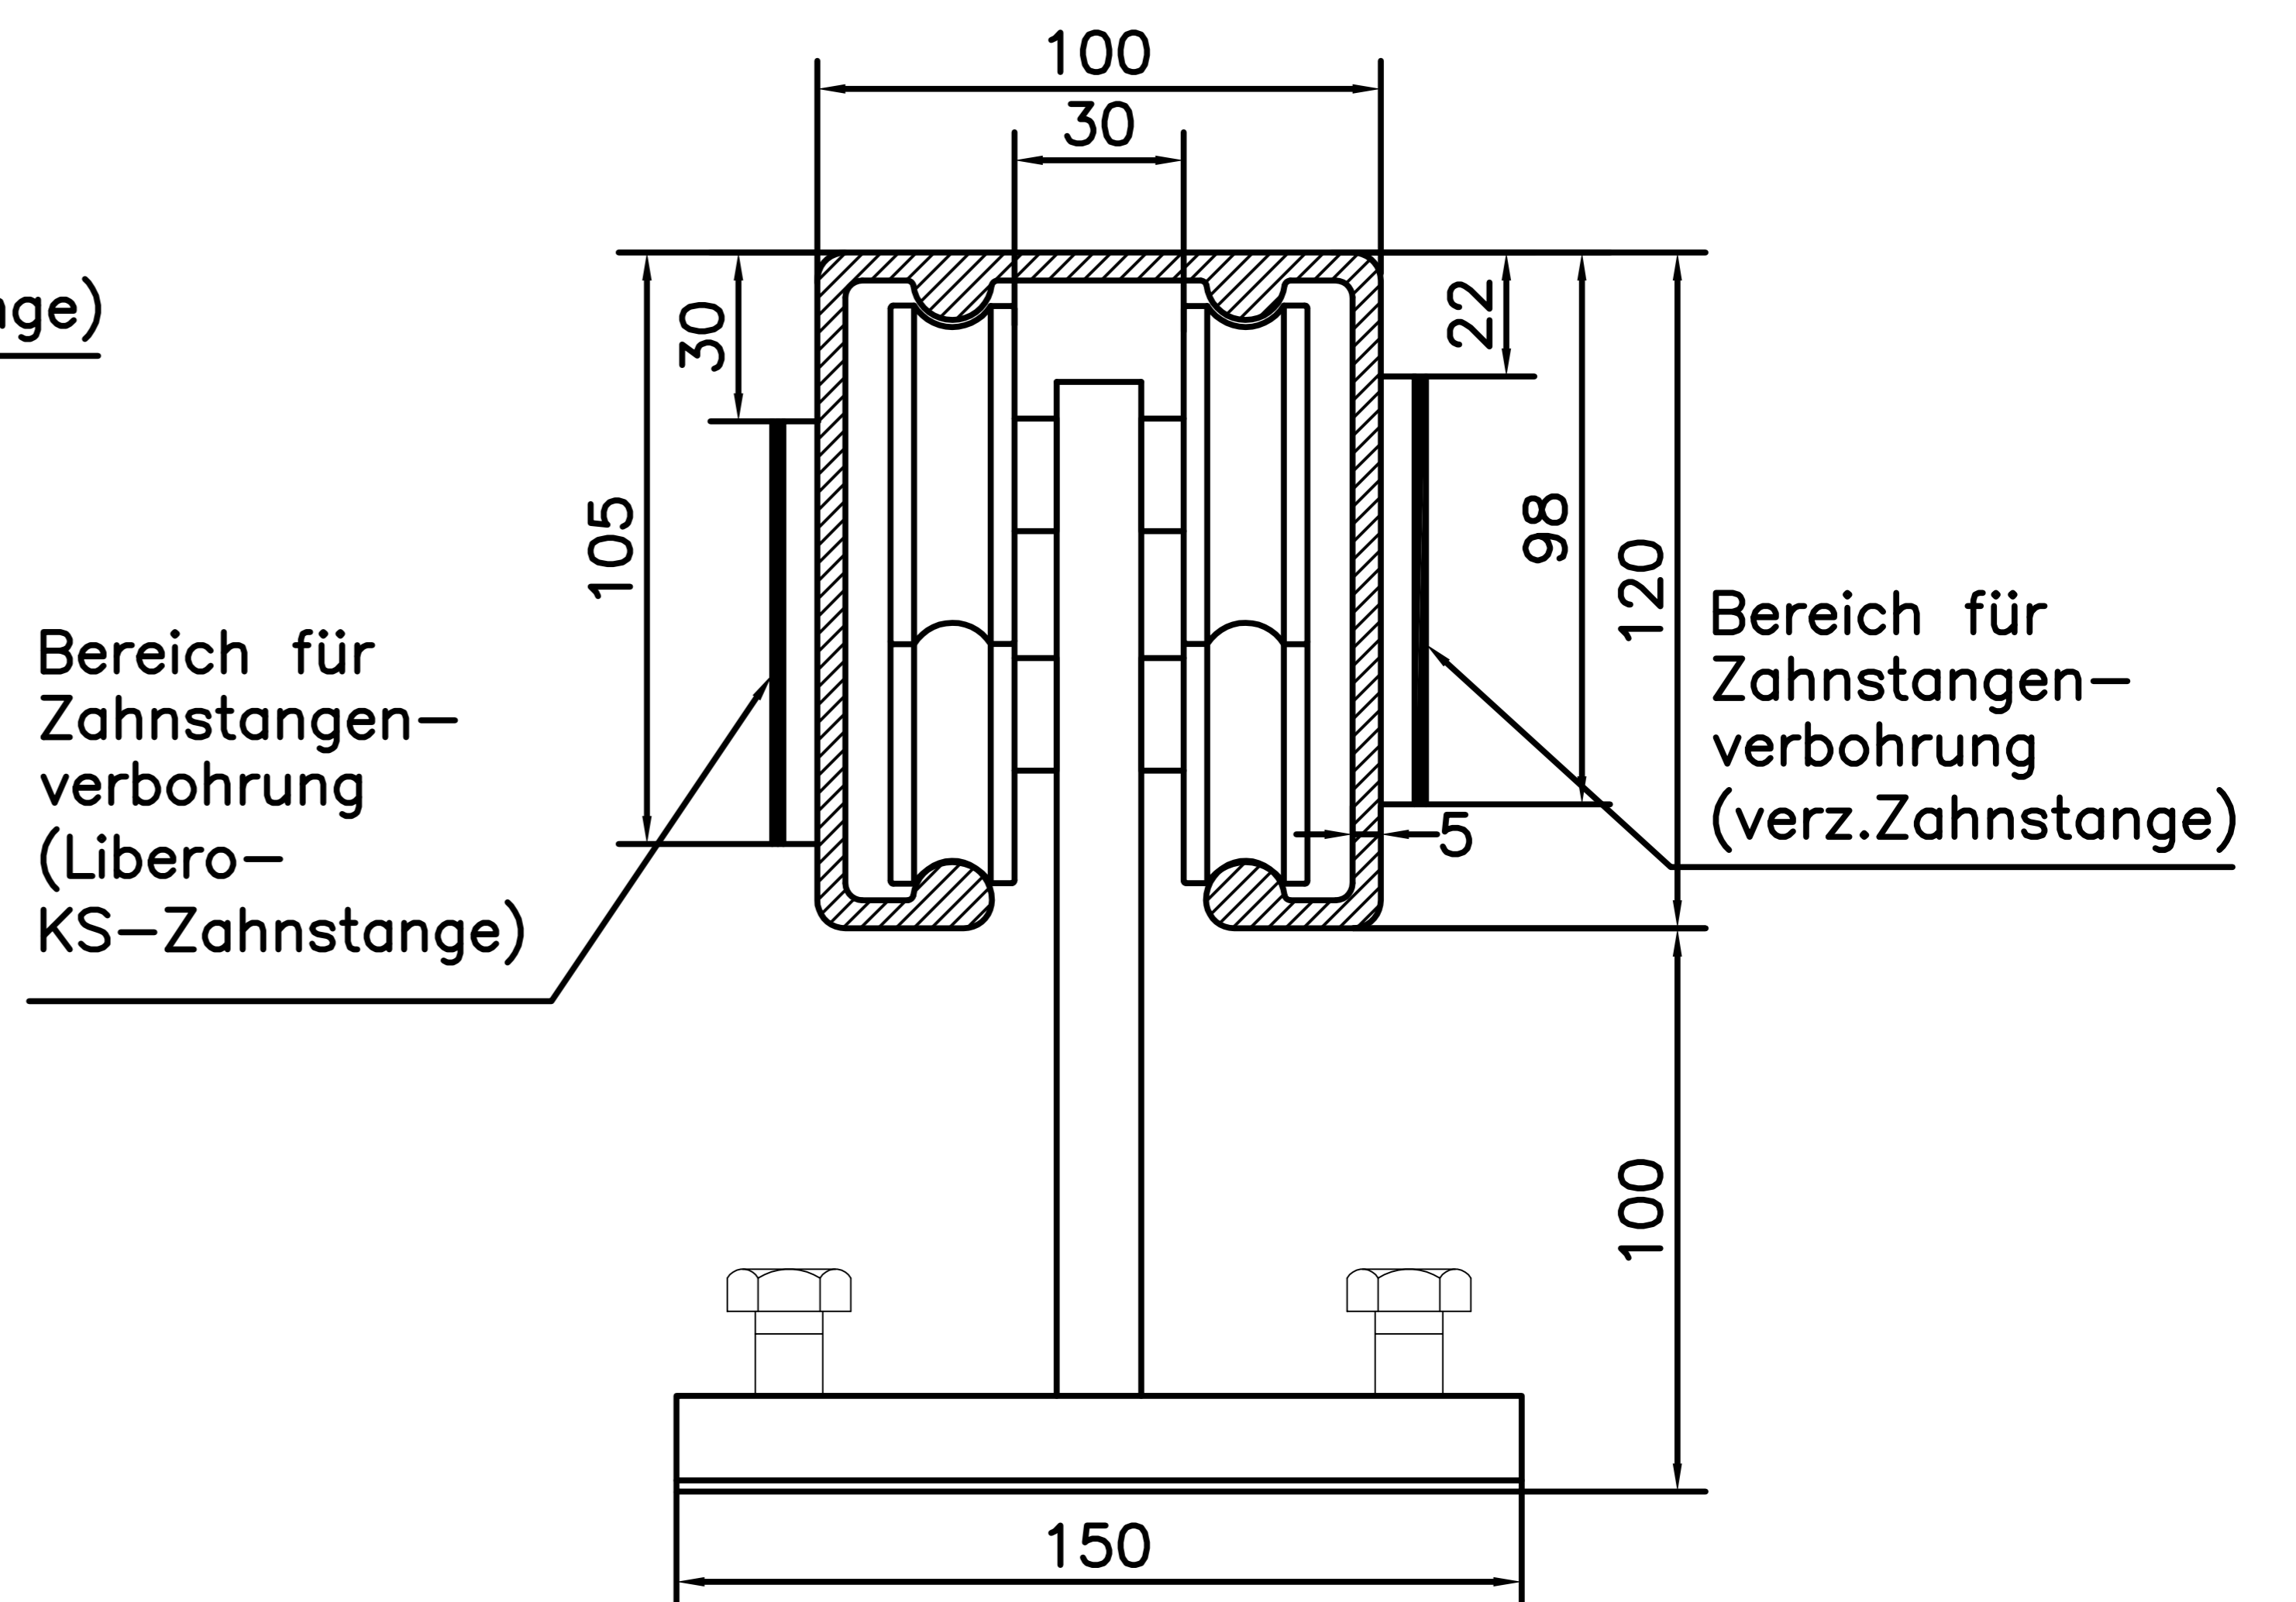

Stahl Laufprofile

160x130

120x100

Aluminium Laufprofile

180x140

120x100

100x100

Alle Maße in mm!

 ERDETSCHNIG GmbH Liberogasse 1 A-9020 KLAGENFURT	System patentrechtlich, Design urheberrechtlich geschützt! Nachbau verboten! Alle Rechte bei LIBERO Torbau Erdetschnig GmbH, Klagenfurt, Austria. Technische Änderungen vorbehalten!	Torart:
		Werkstoff:
		Oberfläche:
	Projekt:	Libero Torbau
2018	Benennung:	Laufprofile im Schnitt