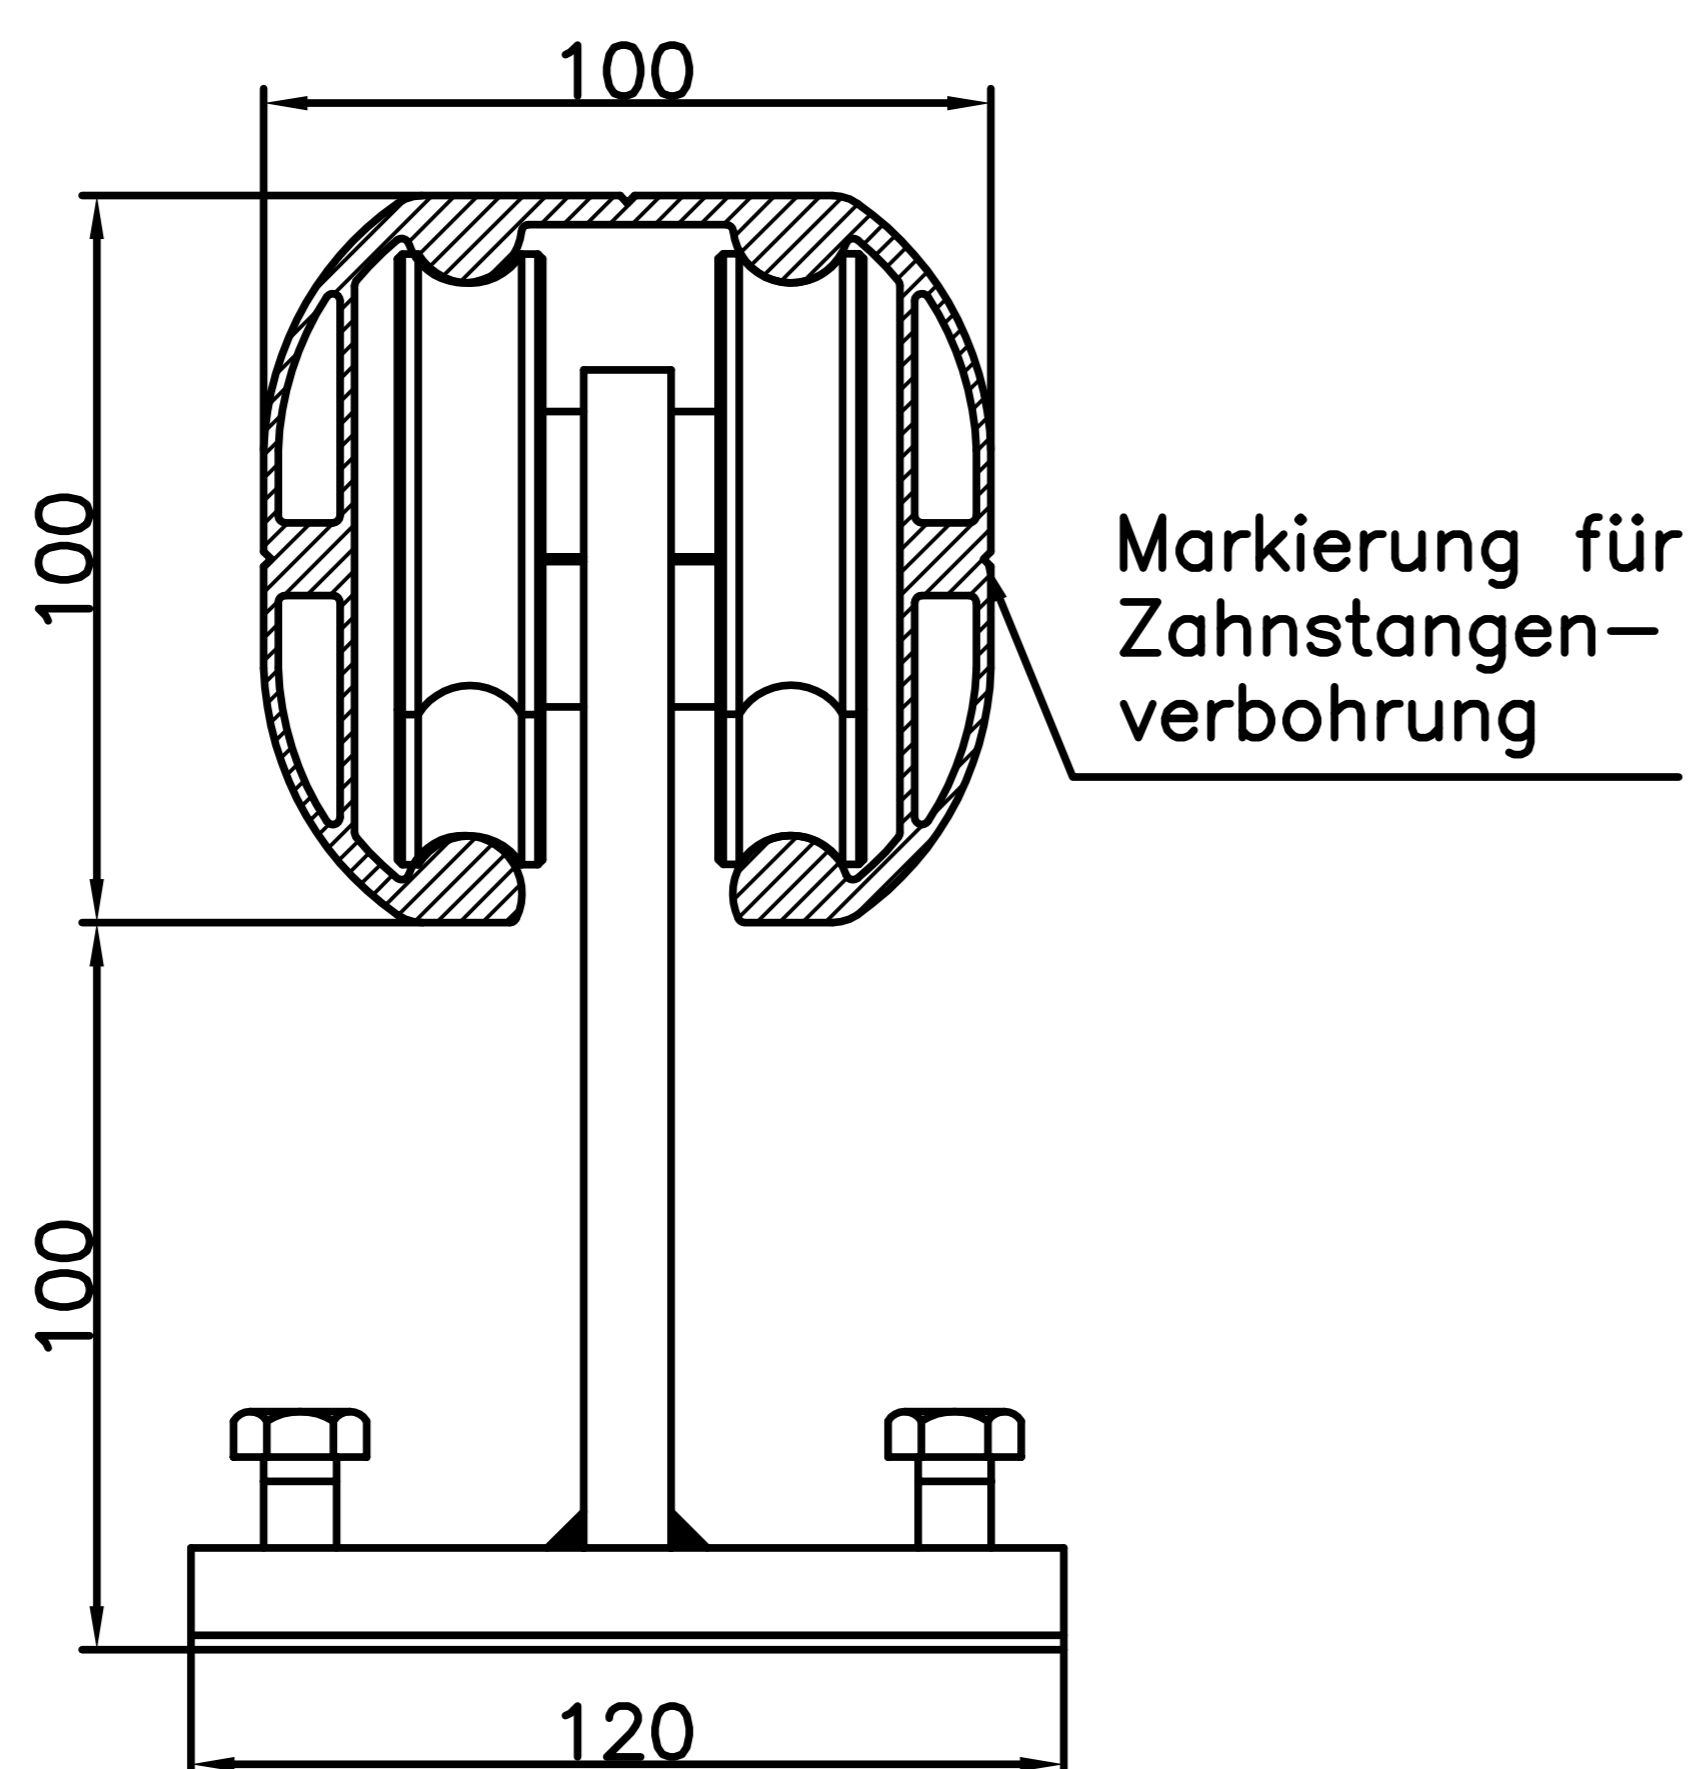

Stahl Laufprofile

160x130

120x100

Aluminium Laufprofile

180x140

120x100

100x100

Alle Maße in mm!

 ERDETSCHNIG GmbH Liberogasse 1 A-9020 KLAGENFURT	System patentrechtlich, Design urheberrechtlich geschützt! Nachbau verboten! Alle Rechte bei LIBERO Torbau Erdetschnig GmbH, Klagenfurt, Austria. Technische Änderungen vorbehalten!	Torart:
		Werkstoff:
		Oberfläche:
	Projekt:	Libero Torbau
2018	Benennung:	Laufprofile im Schnitt