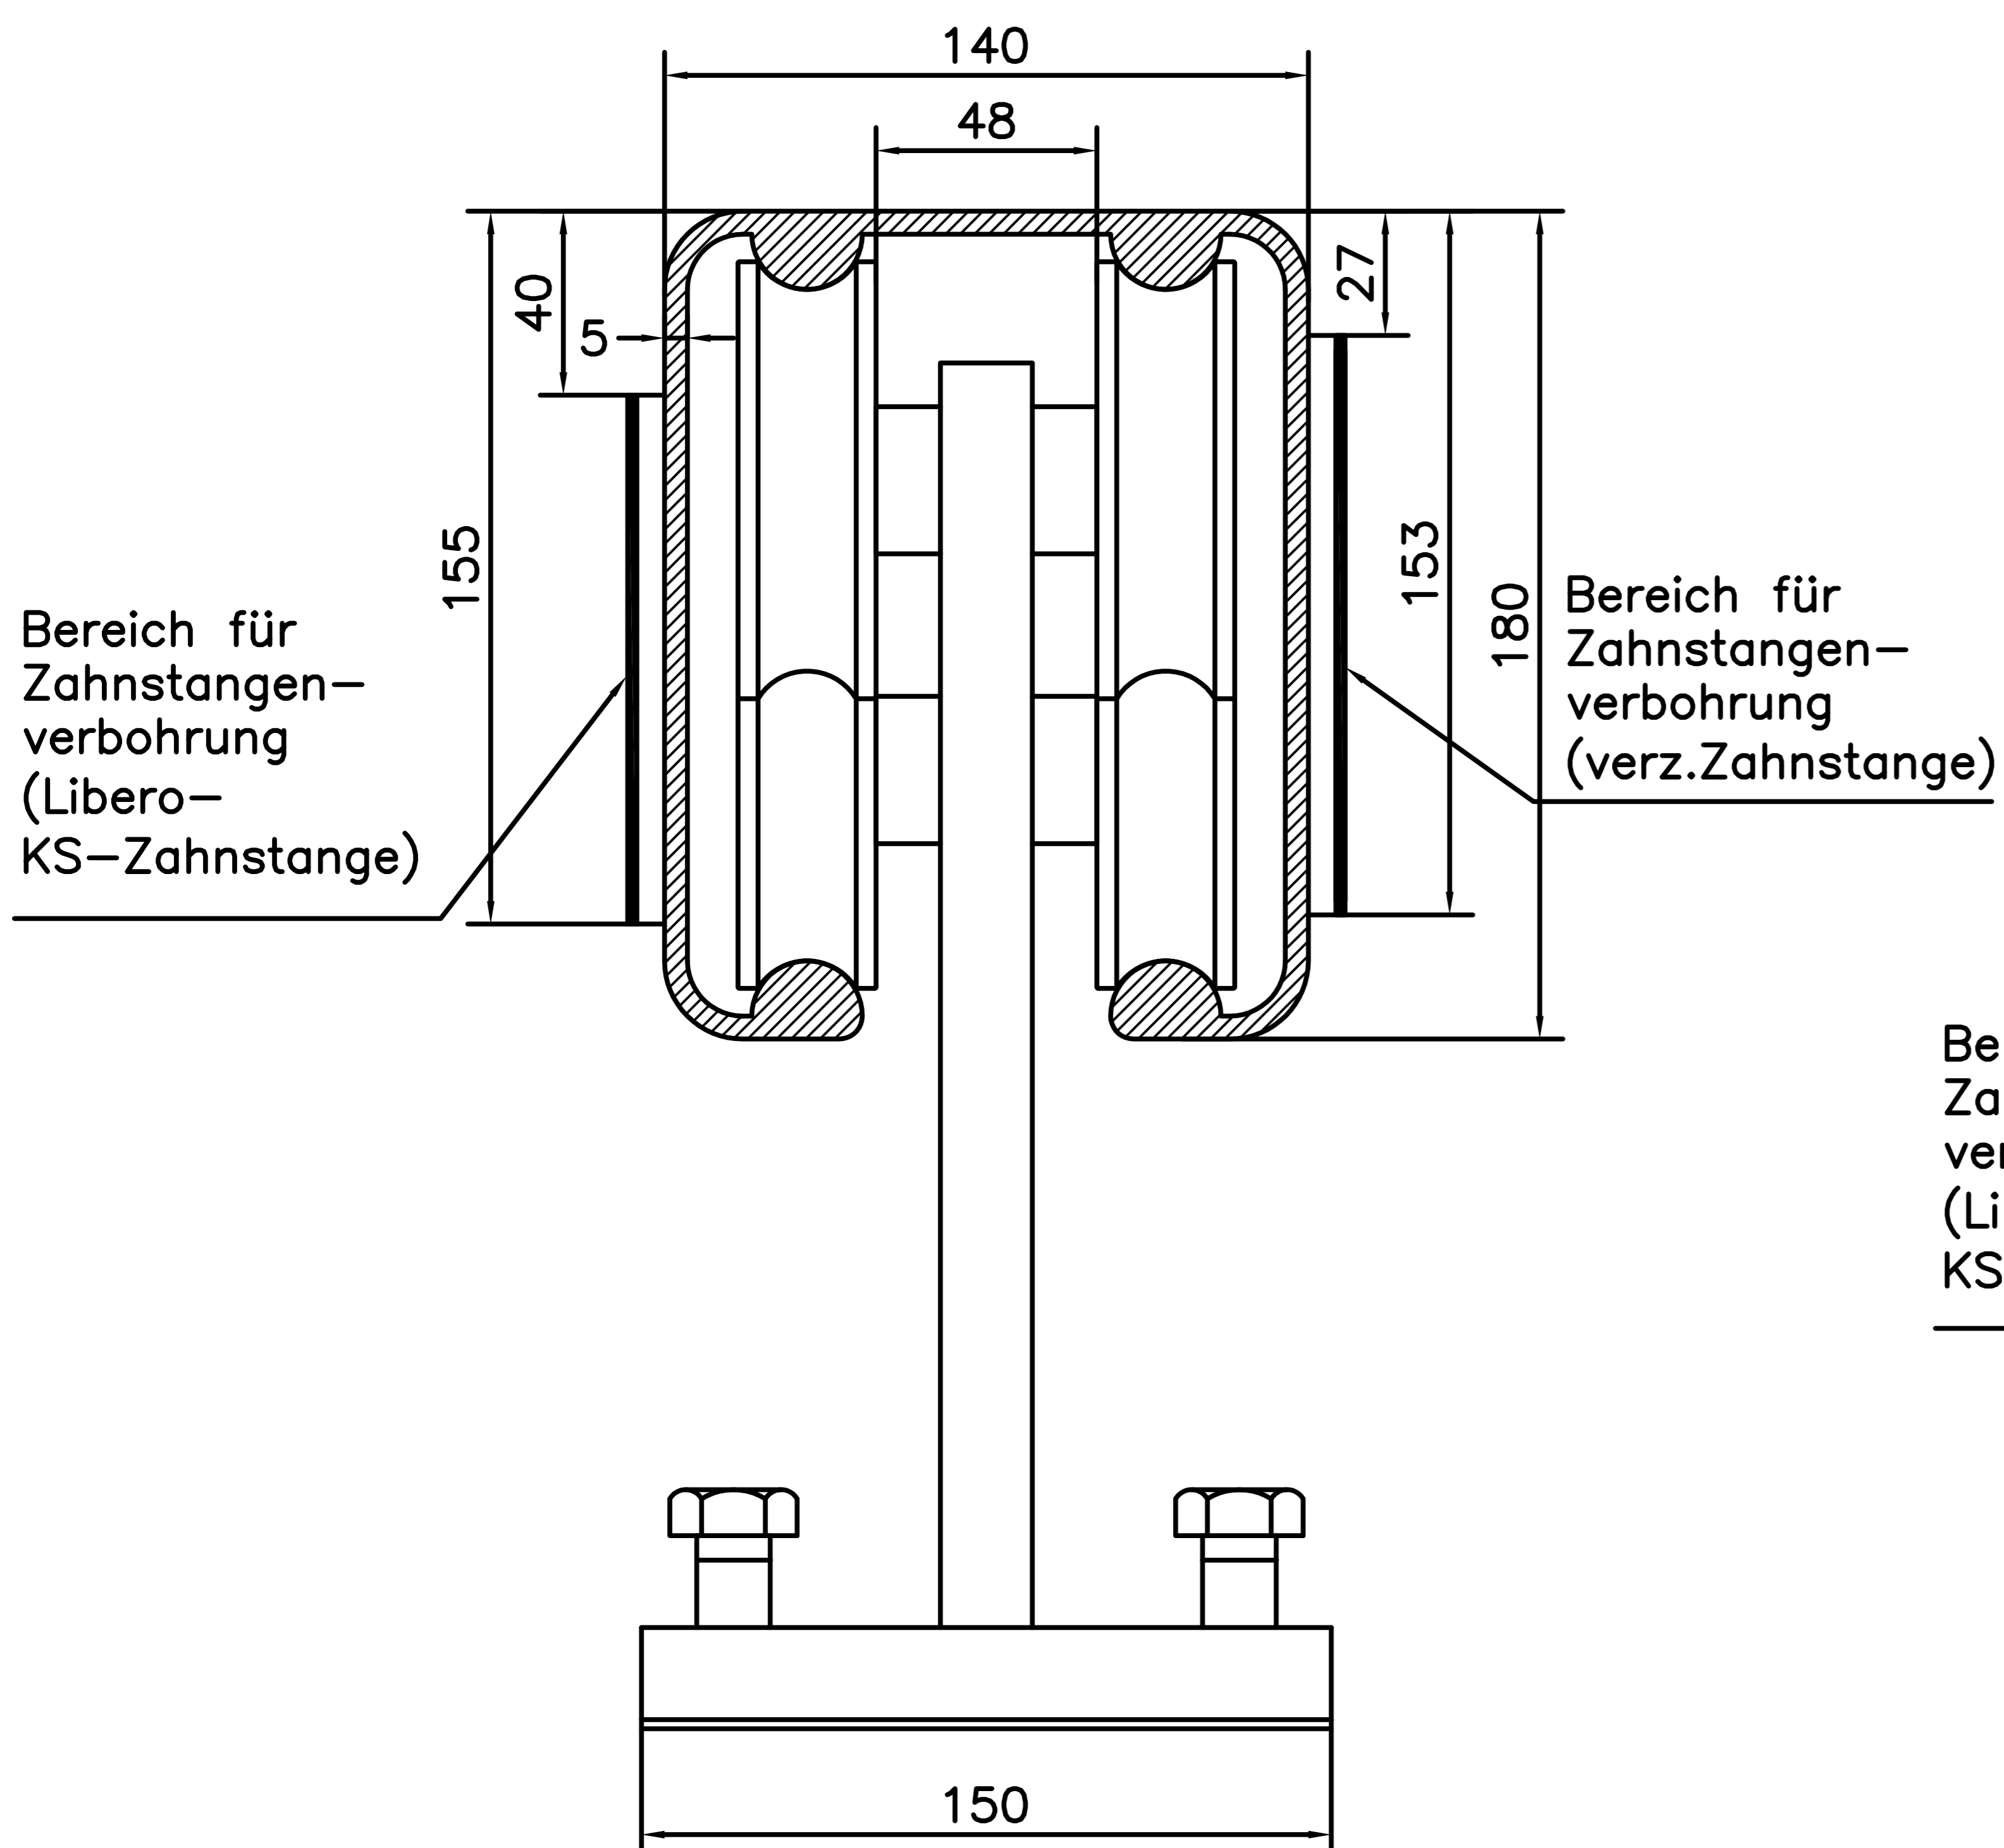

Stahl Laufprofile

160x130

120x100

Aluminium Laufprofile

180x140

120x100

100x100

Alle Maße in mm!

 ERDETSCHNIG GmbH Liberogasse 1 A-9020 KLAGENFURT	System patentrechtlich, Design urheberrechtlich geschützt! Nachbau verboten! Alle Rechte bei LIBERO Torbau Erdetschnig GmbH, Klagenfurt, Austria. Technische Änderungen vorbehalten!	Torart:
		Werkstoff:
		Oberfläche:
	Projekt:	Libero Torbau
2018	Benennung:	Laufprofile im Schnitt