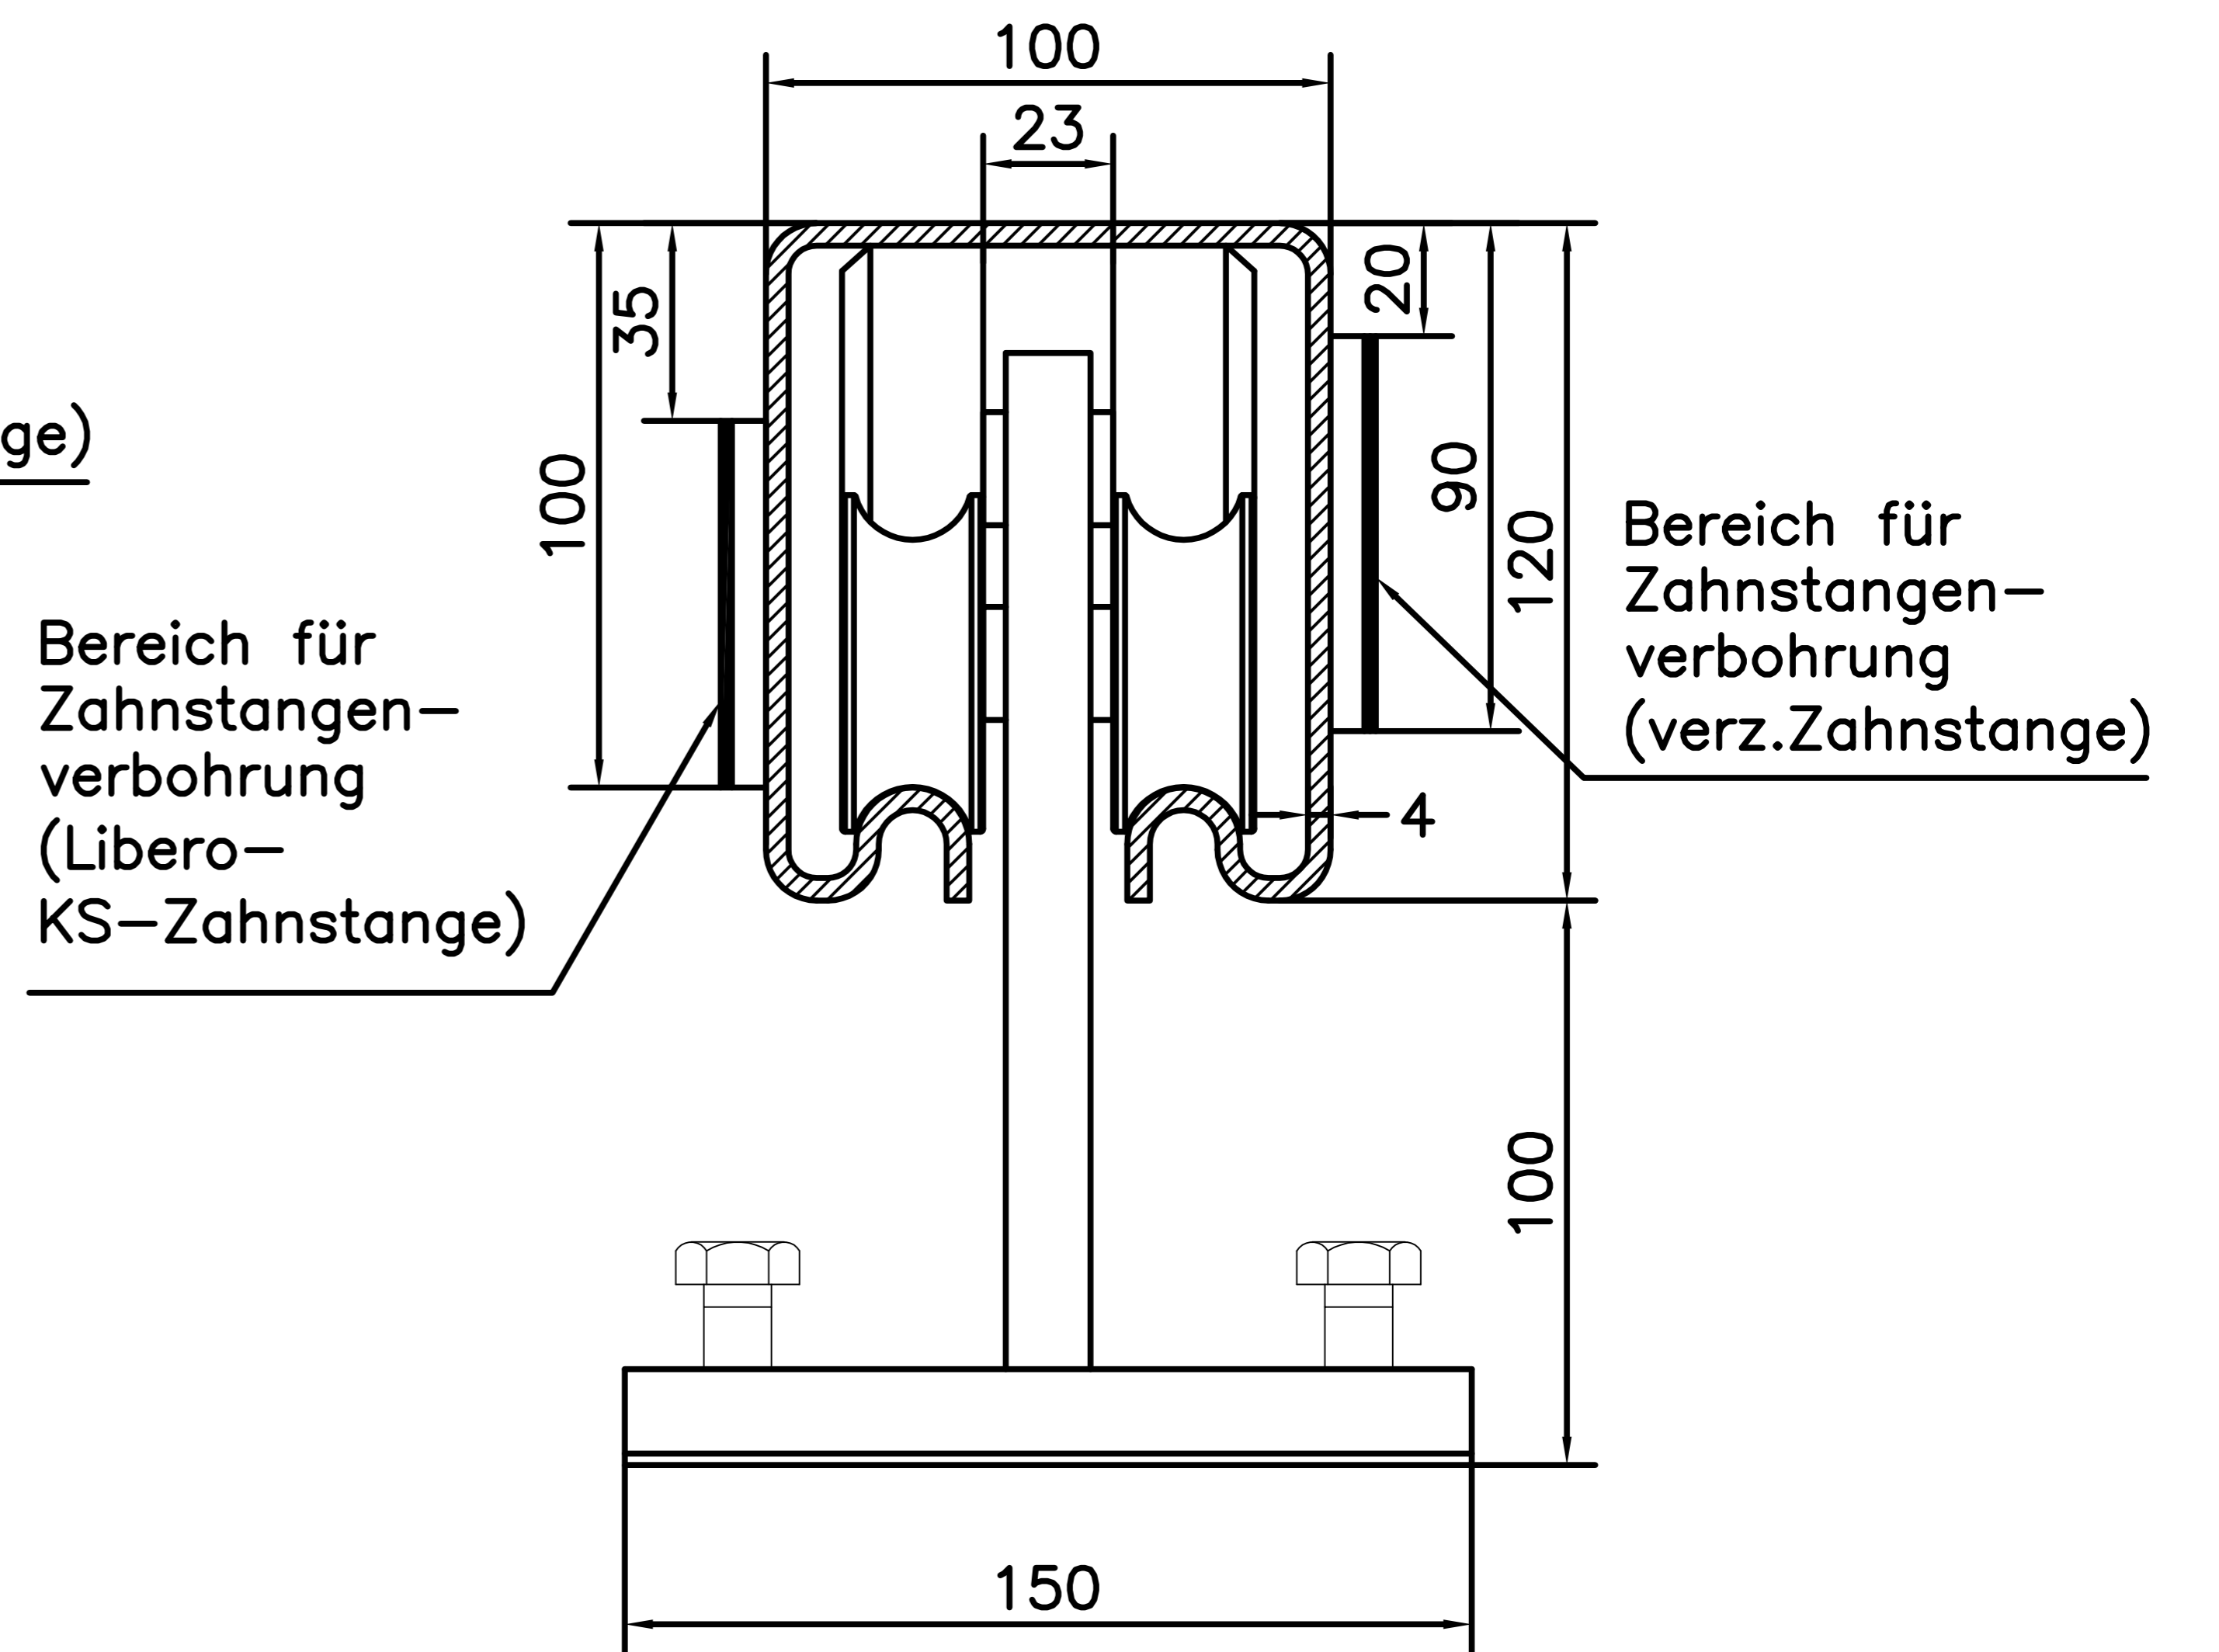

Stahl Laufprofile

160x130

120x100

Aluminium Laufprofile

180x140

120x100

100x100

Alle Maße in mm!

 ERDETSCHNIG GmbH Liberogasse 1 A-9020 KLAGENFURT	System patentrechtlich, Design urheberrechtlich geschützt! Nachbau verboten! Alle Rechte bei LIBERO Torbau Erdetschnig GmbH, Klagenfurt, Austria. Technische Änderungen vorbehalten!	Torart:
		Werkstoff:
		Oberfläche:
	Projekt:	Libero Torbau
2018	Benennung:	Laufprofile im Schnitt