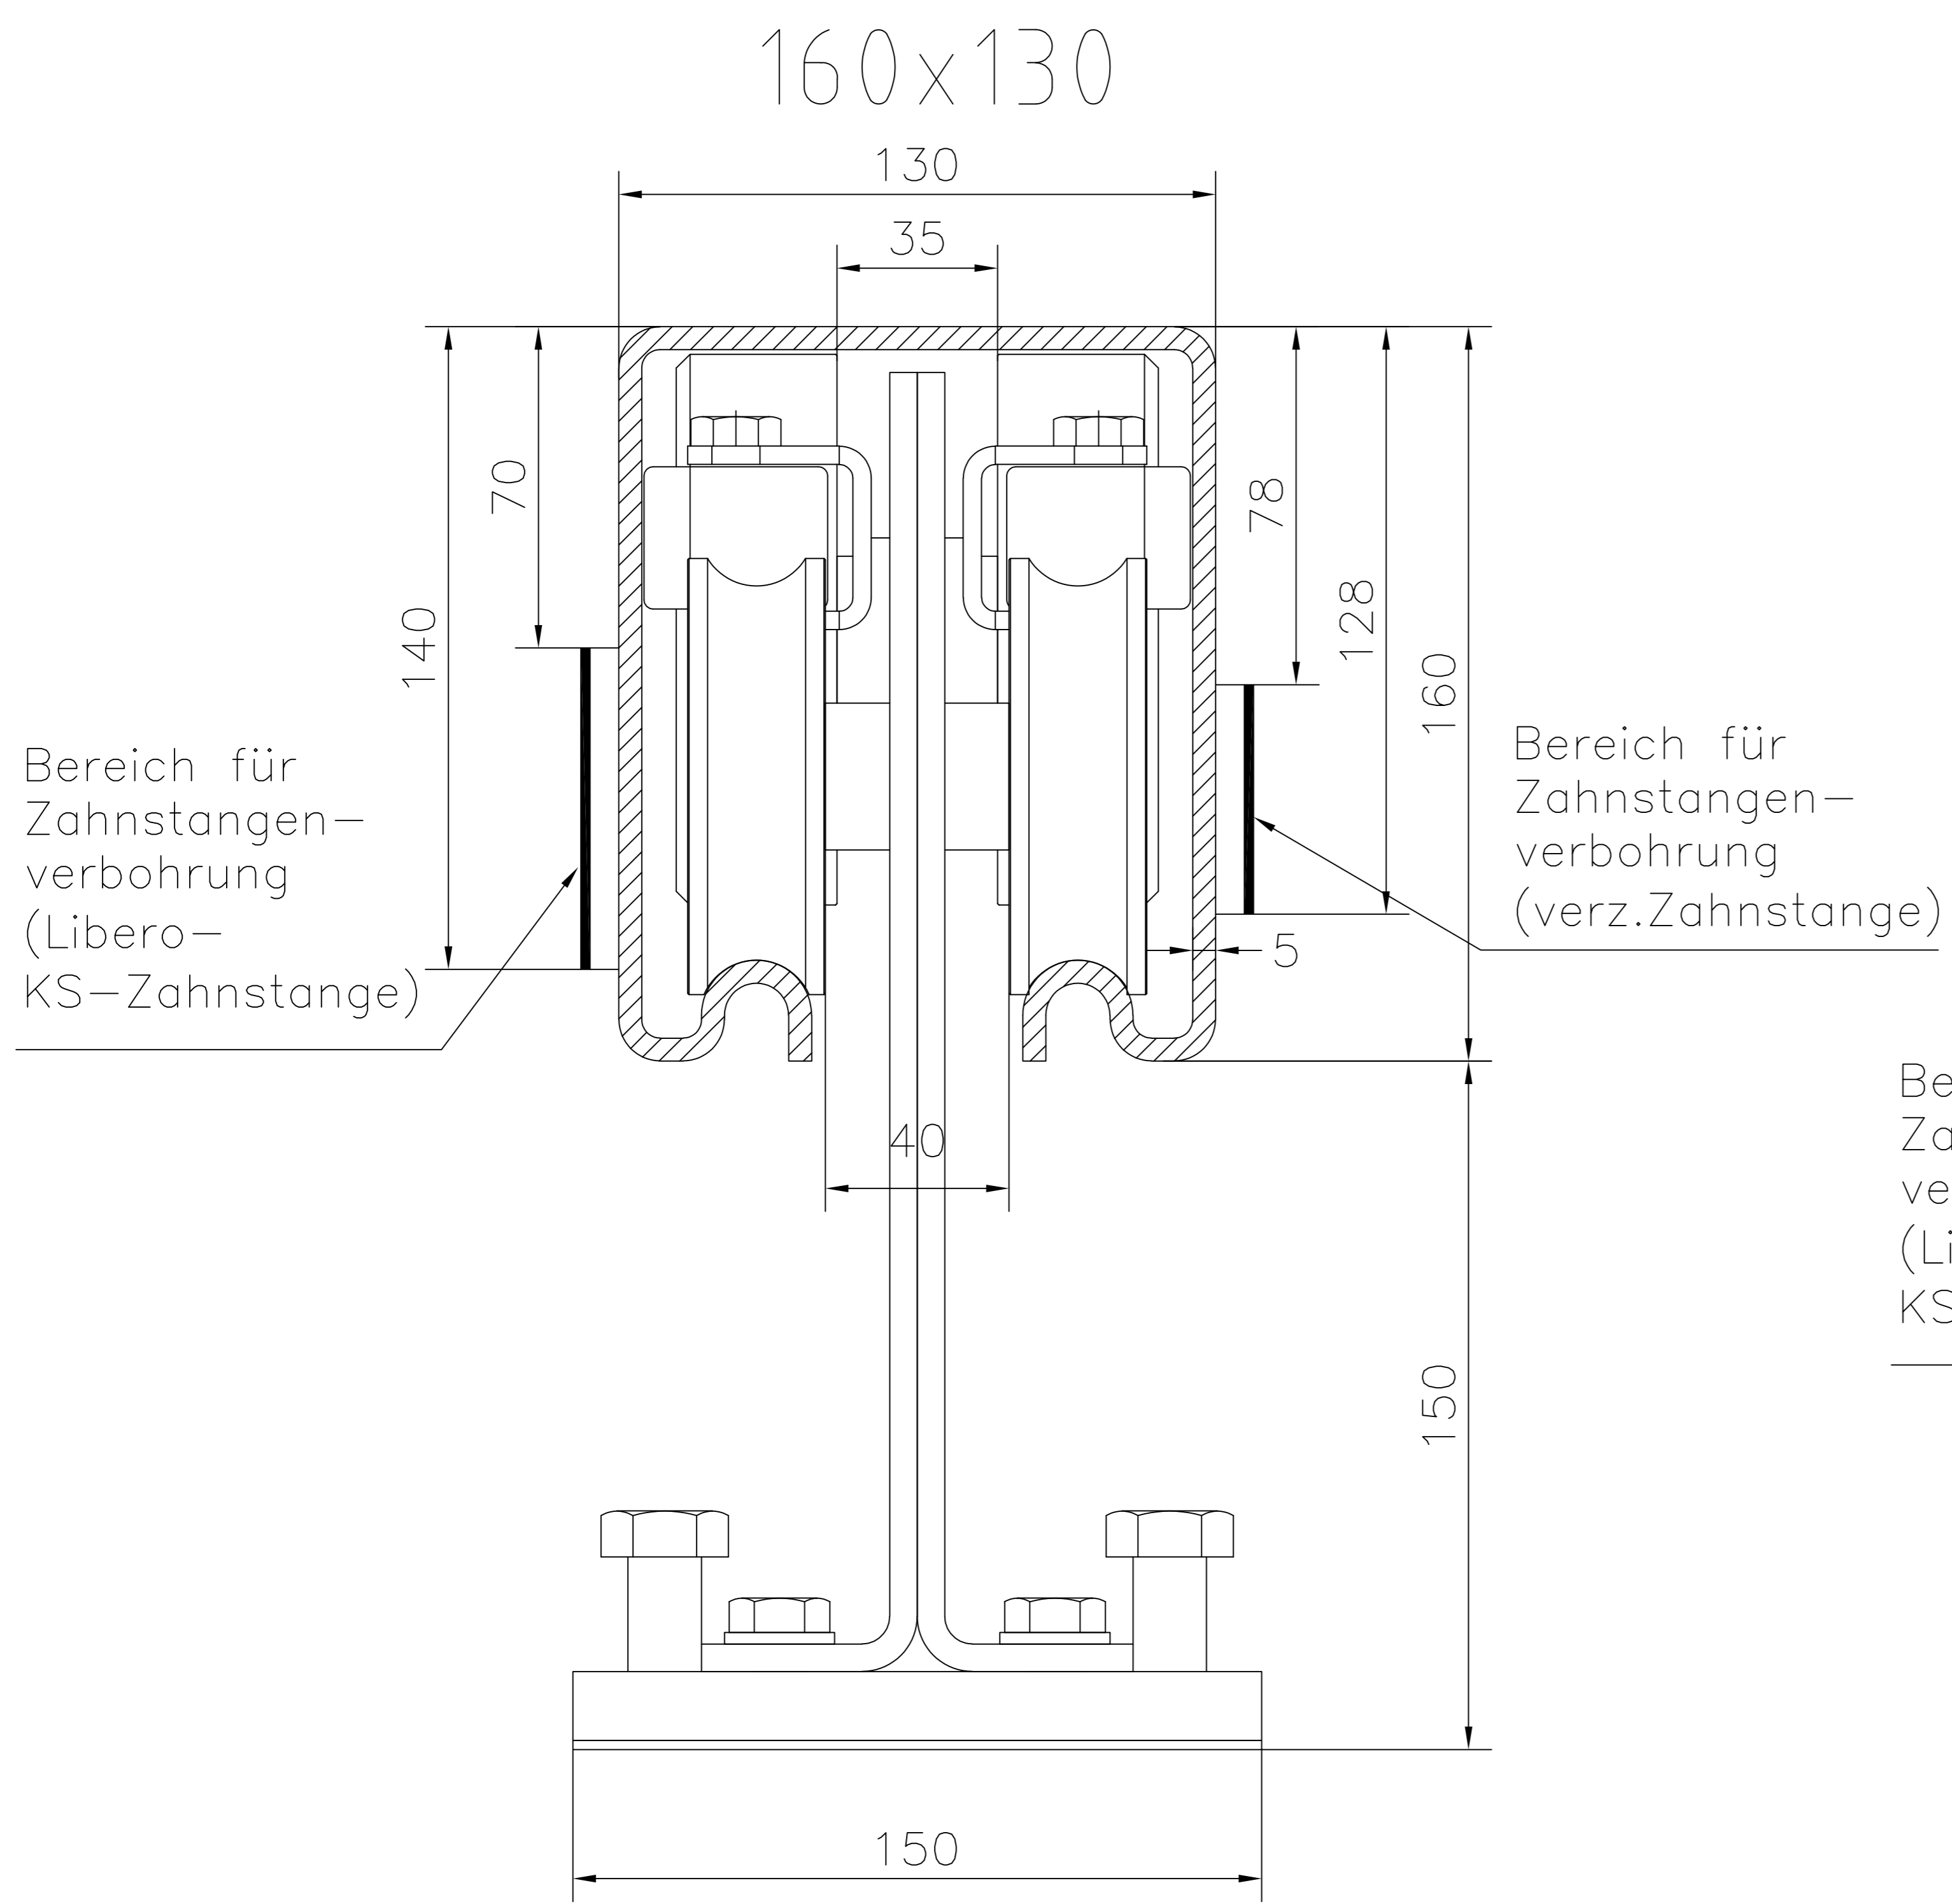

## Stahl Laufprofile

## Aluminium Laufprofile

Alle Maße in mm!

Sollte diese Zeichnung widerrechtlich an Dritte weitergegeben werden, behält sich LIBERO das Recht vor, gerichtliche Schritte zu unternehmen, sowie die angefallenen Planungskosten zu branchenüblichen Sätzen in Rechnung zu stellen.

 ERDETSCHNIG GmbH Liberogasse 1 A-9020 KLAGENFURT	System patentrechtlich, Design urheberrechtlich geschützt! Nachbau verboten! Alle Rechte bei LIBERO Torbau Erdetschnig GmbH, Klagenfurt, Austria. Technische Änderungen vorbehalten!	Torart:
		Werkstoff:
		Oberfläche:
	Projekt:	<b>Libero Torbau</b>
	Benennung:	<b>Laufprofile im Schnitt</b>
<b>2020</b>		