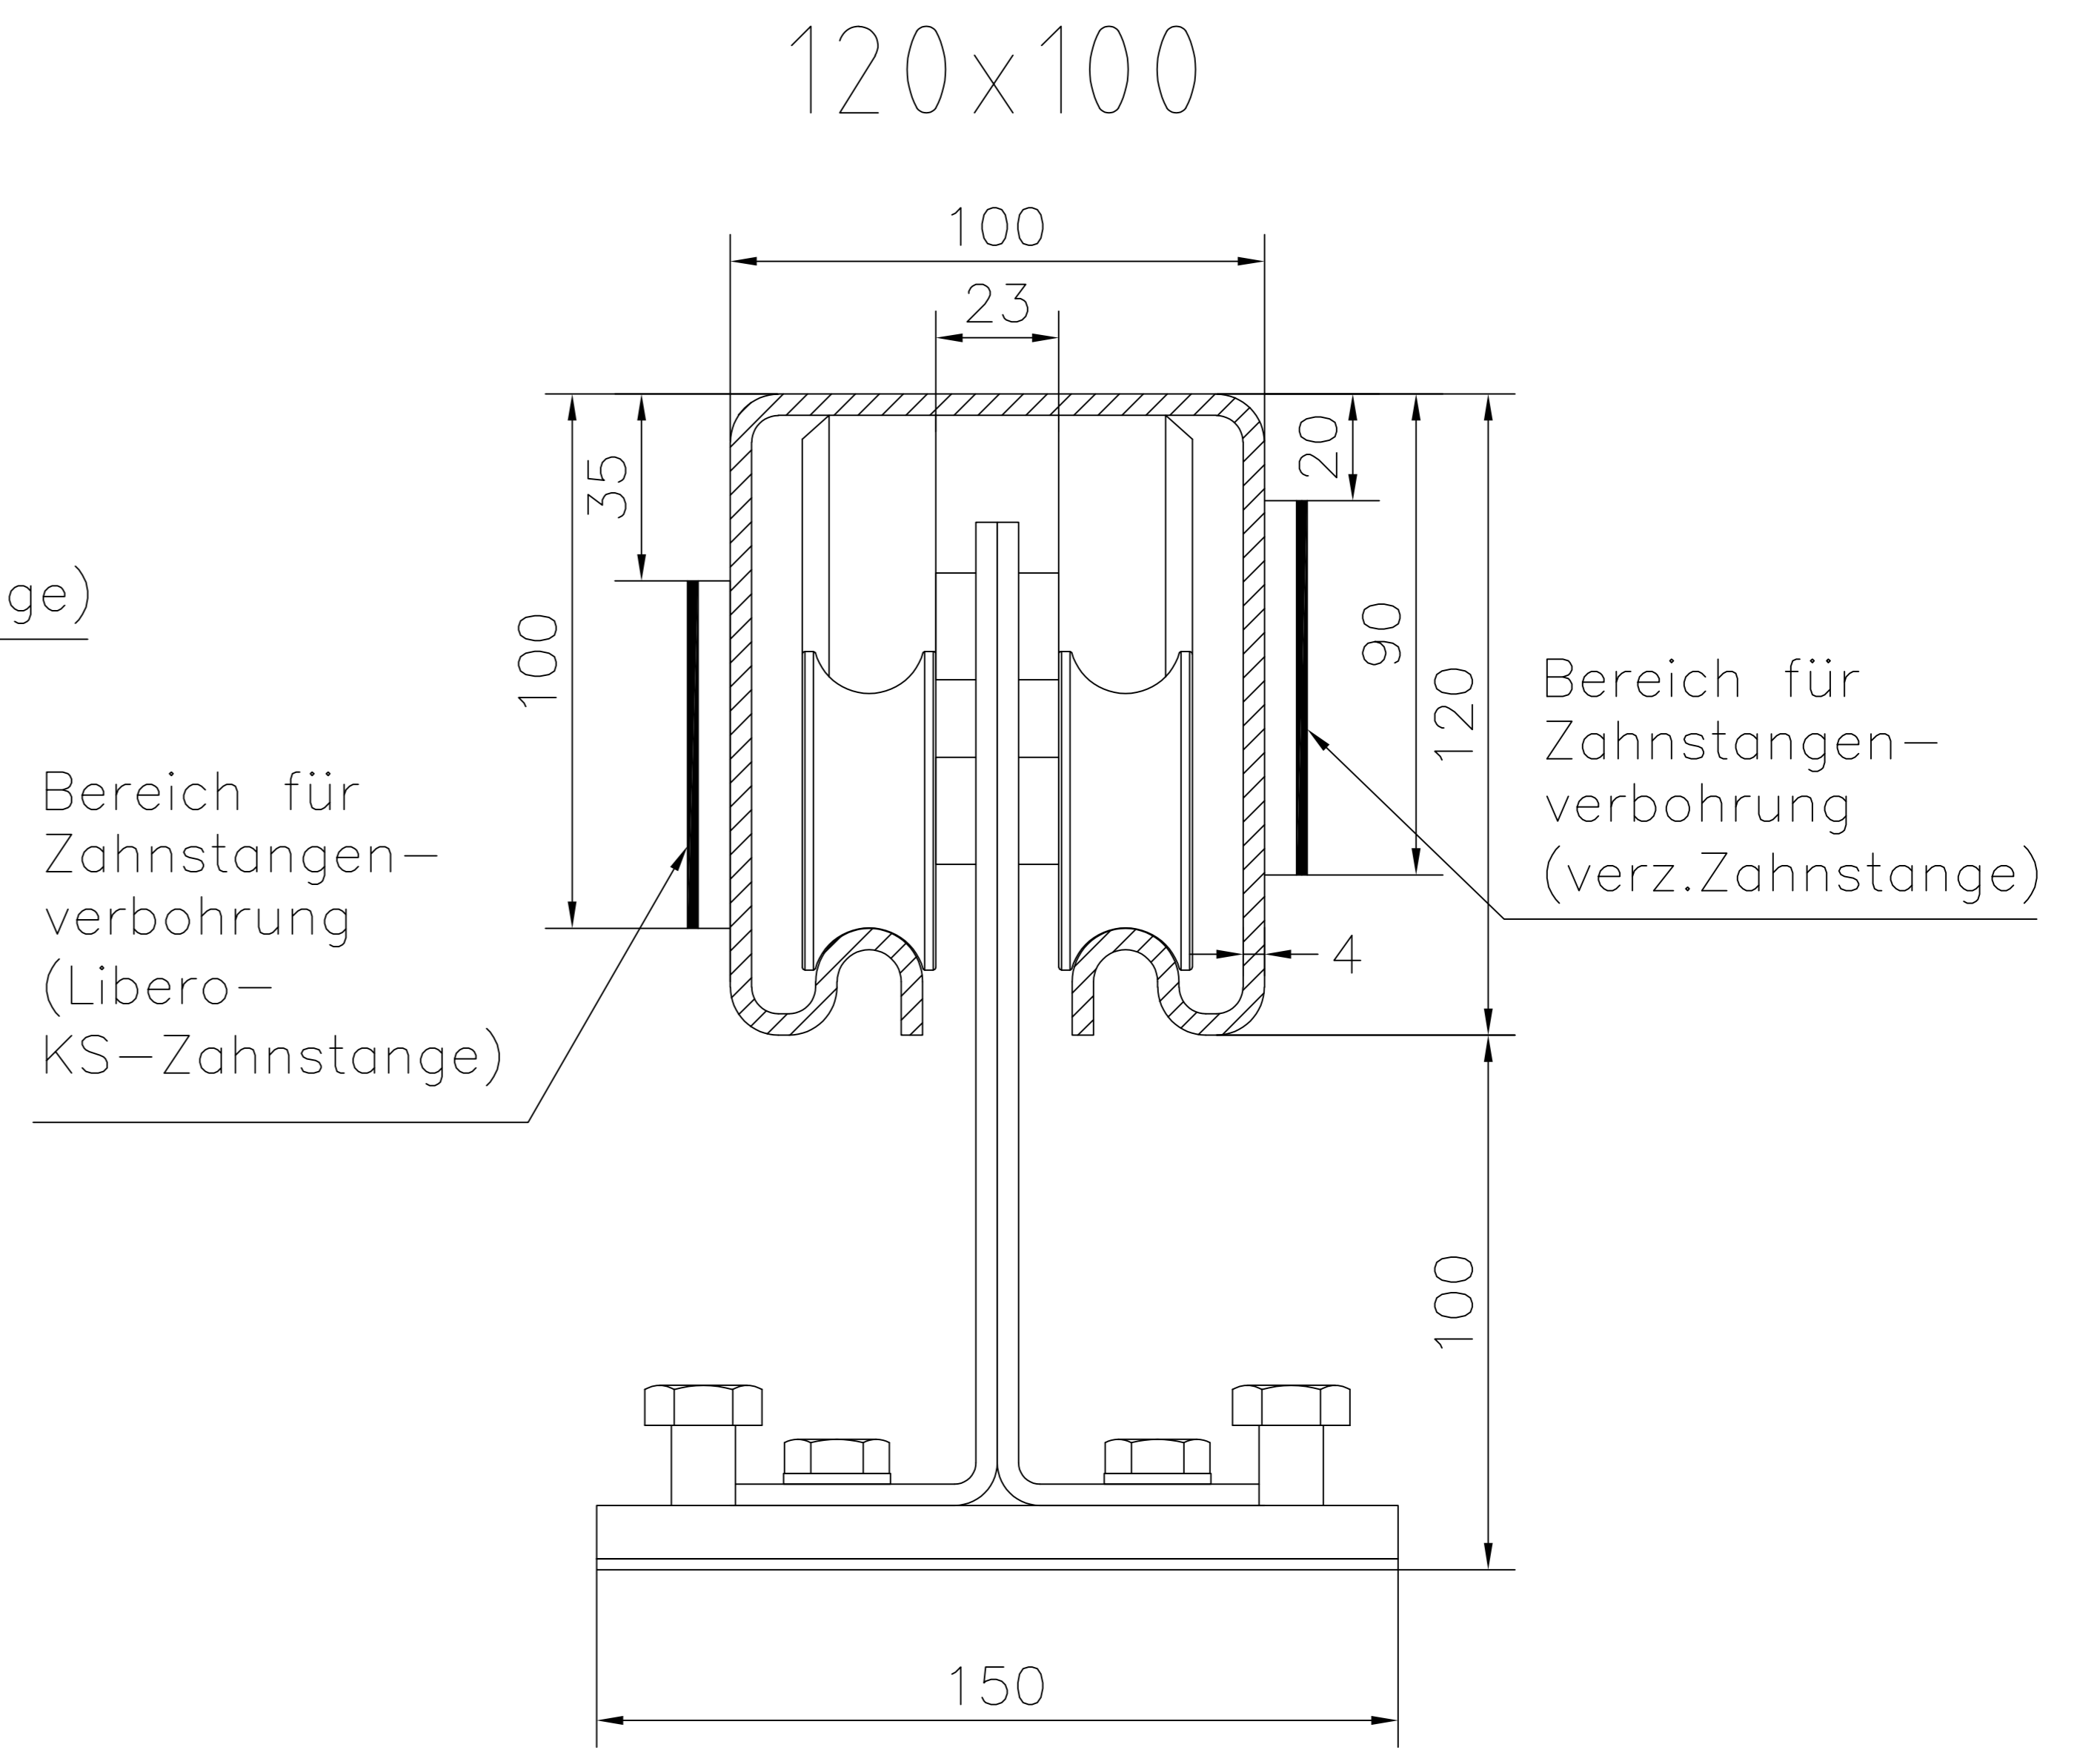

## Stahl Laufprofile

## Aluminium Laufprofile

Alle Maße in mm!

Sollte diese Zeichnung widerrechtlich an Dritte weitergegeben werden, behält sich LIBERO das Recht vor, gerichtliche Schritte zu unternehmen, sowie die angefallenen Planungskosten zu branchenüblichen Sätzen in Rechnung zu stellen.

 ERDETSCHNIG GmbH Liberogasse 1 A-9020 KLAGENFURT	System patentrechtlich, Design urheberrechtlich geschützt! Nachbau verboten! Alle Rechte bei LIBERO Torbau Erdetschnig GmbH, Klagenfurt, Austria. Technische Änderungen vorbehalten!	Torart:
		Werkstoff:
		Oberfläche:
	Projekt:	<b>Libero Torbau</b>
	Benennung:	<b>Laufprofile im Schnitt</b>
<b>2020</b>		