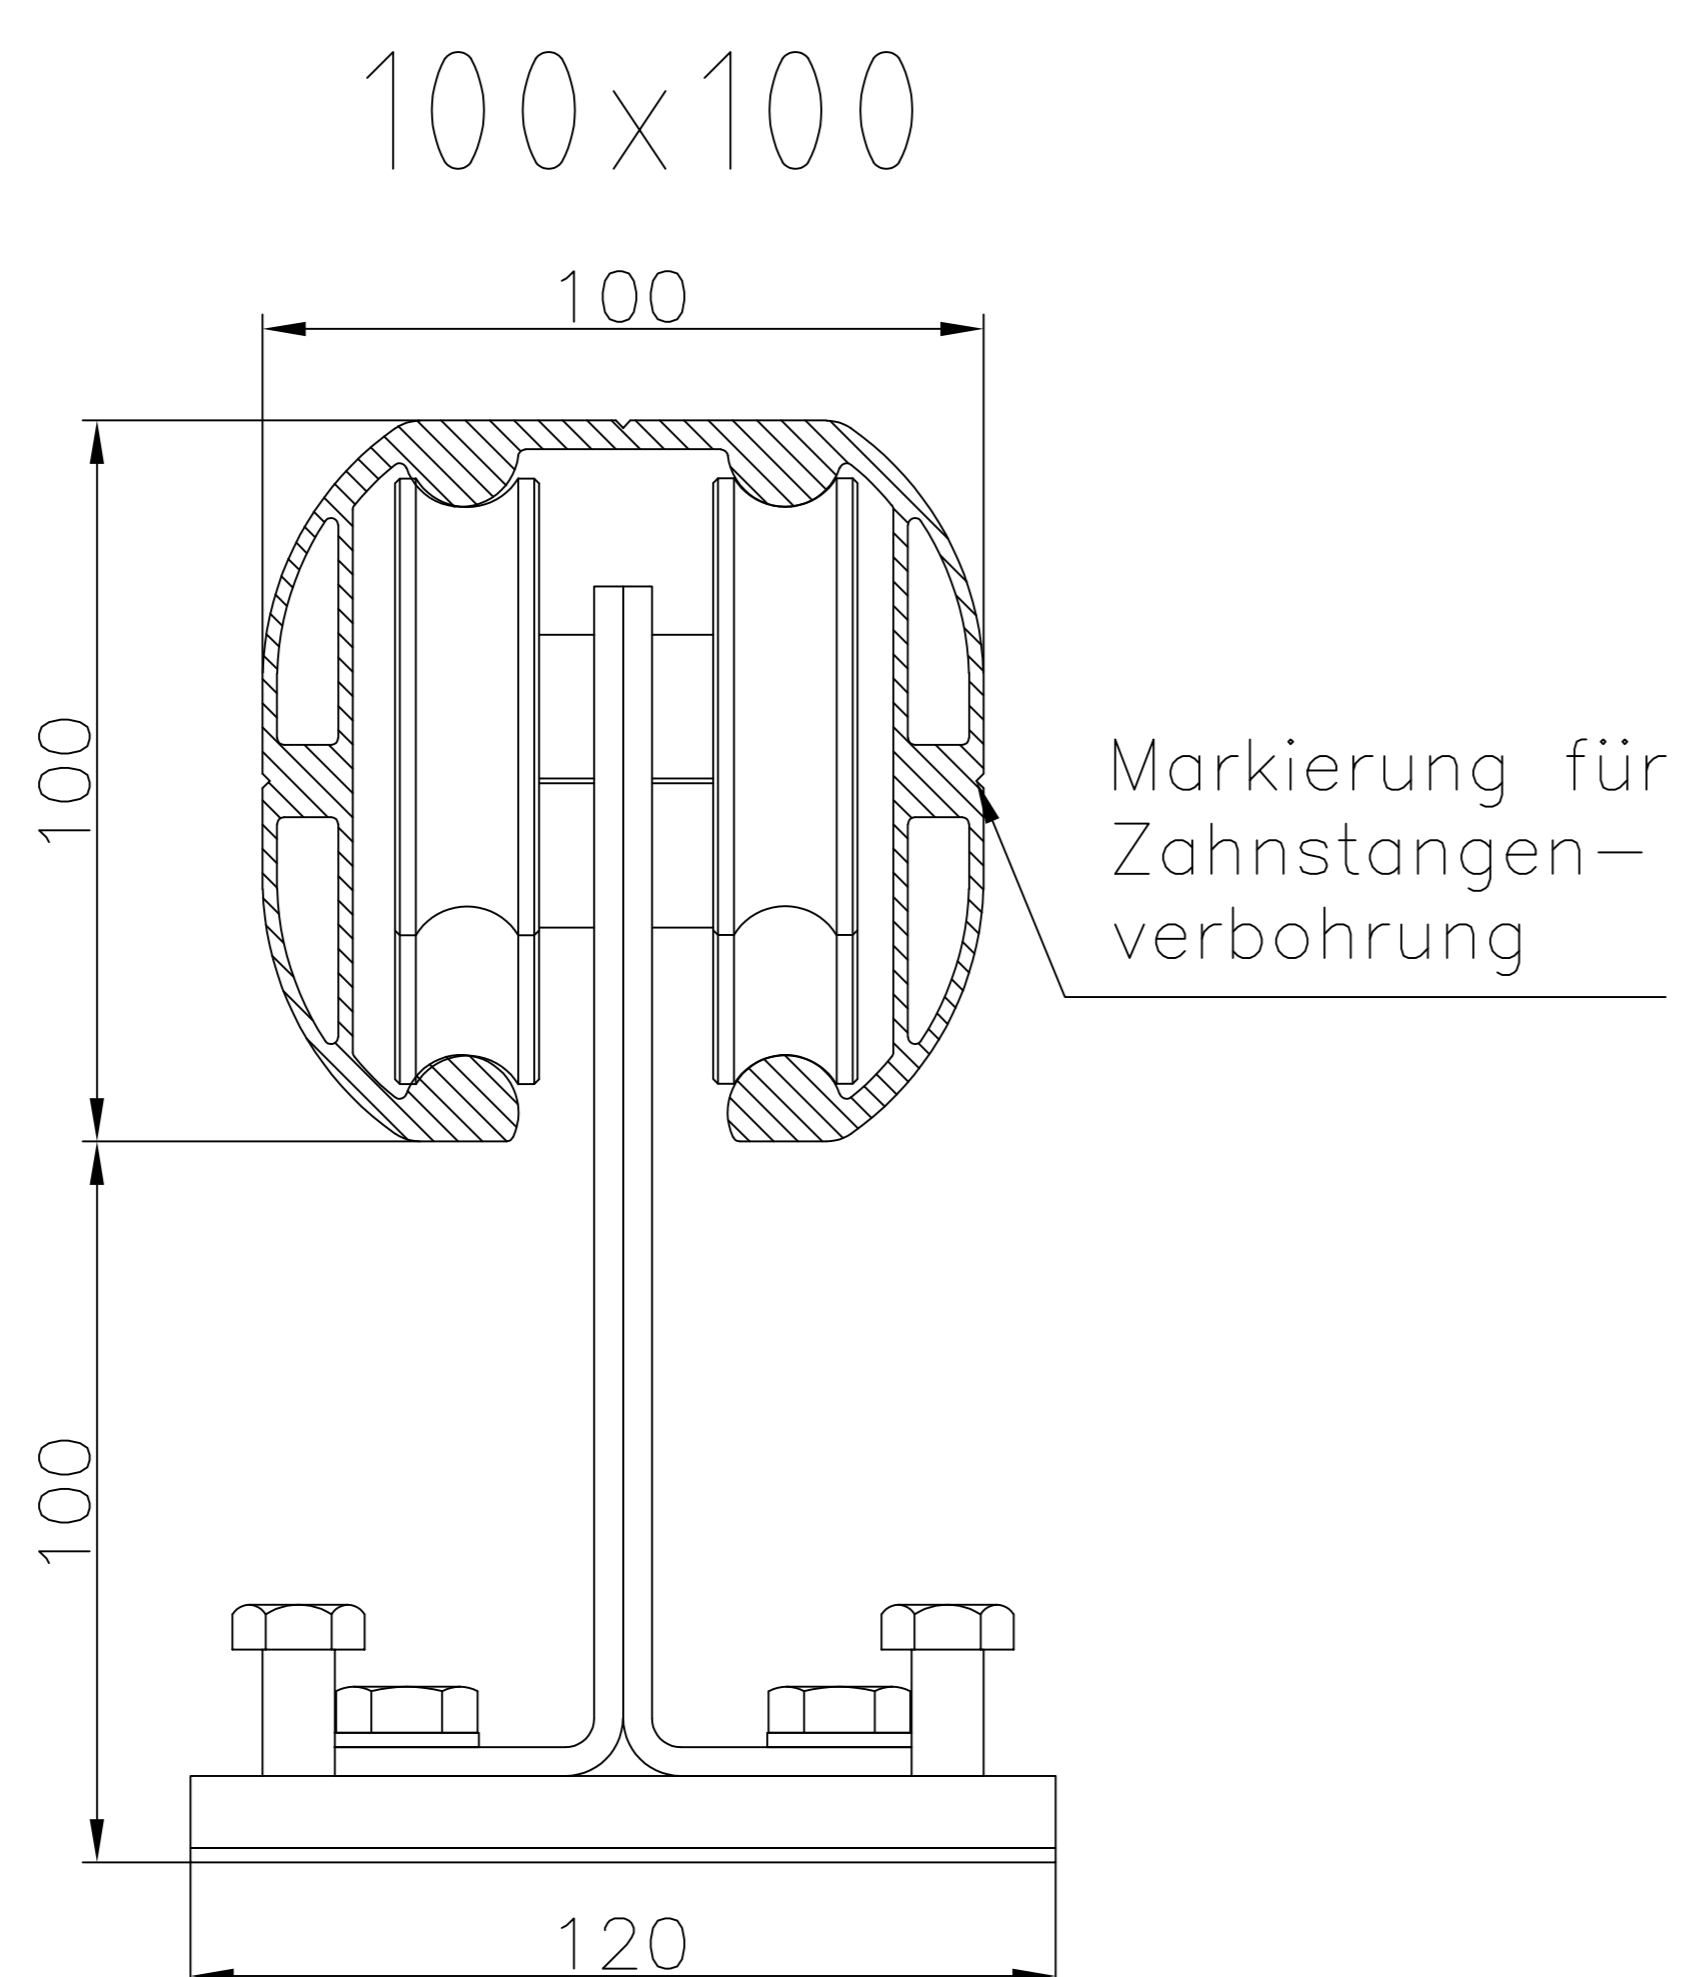

## Stahl Laufprofile

## Aluminium Laufprofile

Alle Maße in mm!

Sollte diese Zeichnung widerrechtlich an Dritte weitergegeben werden, behält sich LIBERO das Recht vor, gerichtliche Schritte zu unternehmen, sowie die angefallenen Planungskosten zu branchenüblichen Sätzen in Rechnung zu stellen.

 ERDETSCHNIG GmbH Liberogasse 1 A-9020 KLAGENFURT	System patentrechtlich, Design urheberrechtlich geschützt! Nachbau verboten! Alle Rechte bei LIBERO Torbau Erdetschnig GmbH, Klagenfurt, Austria. Technische Änderungen vorbehalten!	Torart:
		Werkstoff:
		Oberfläche:
	Projekt:	<b>Libero Torbau</b>
	Benennung:	<b>Laufprofile im Schnitt</b>
<b>2020</b>		