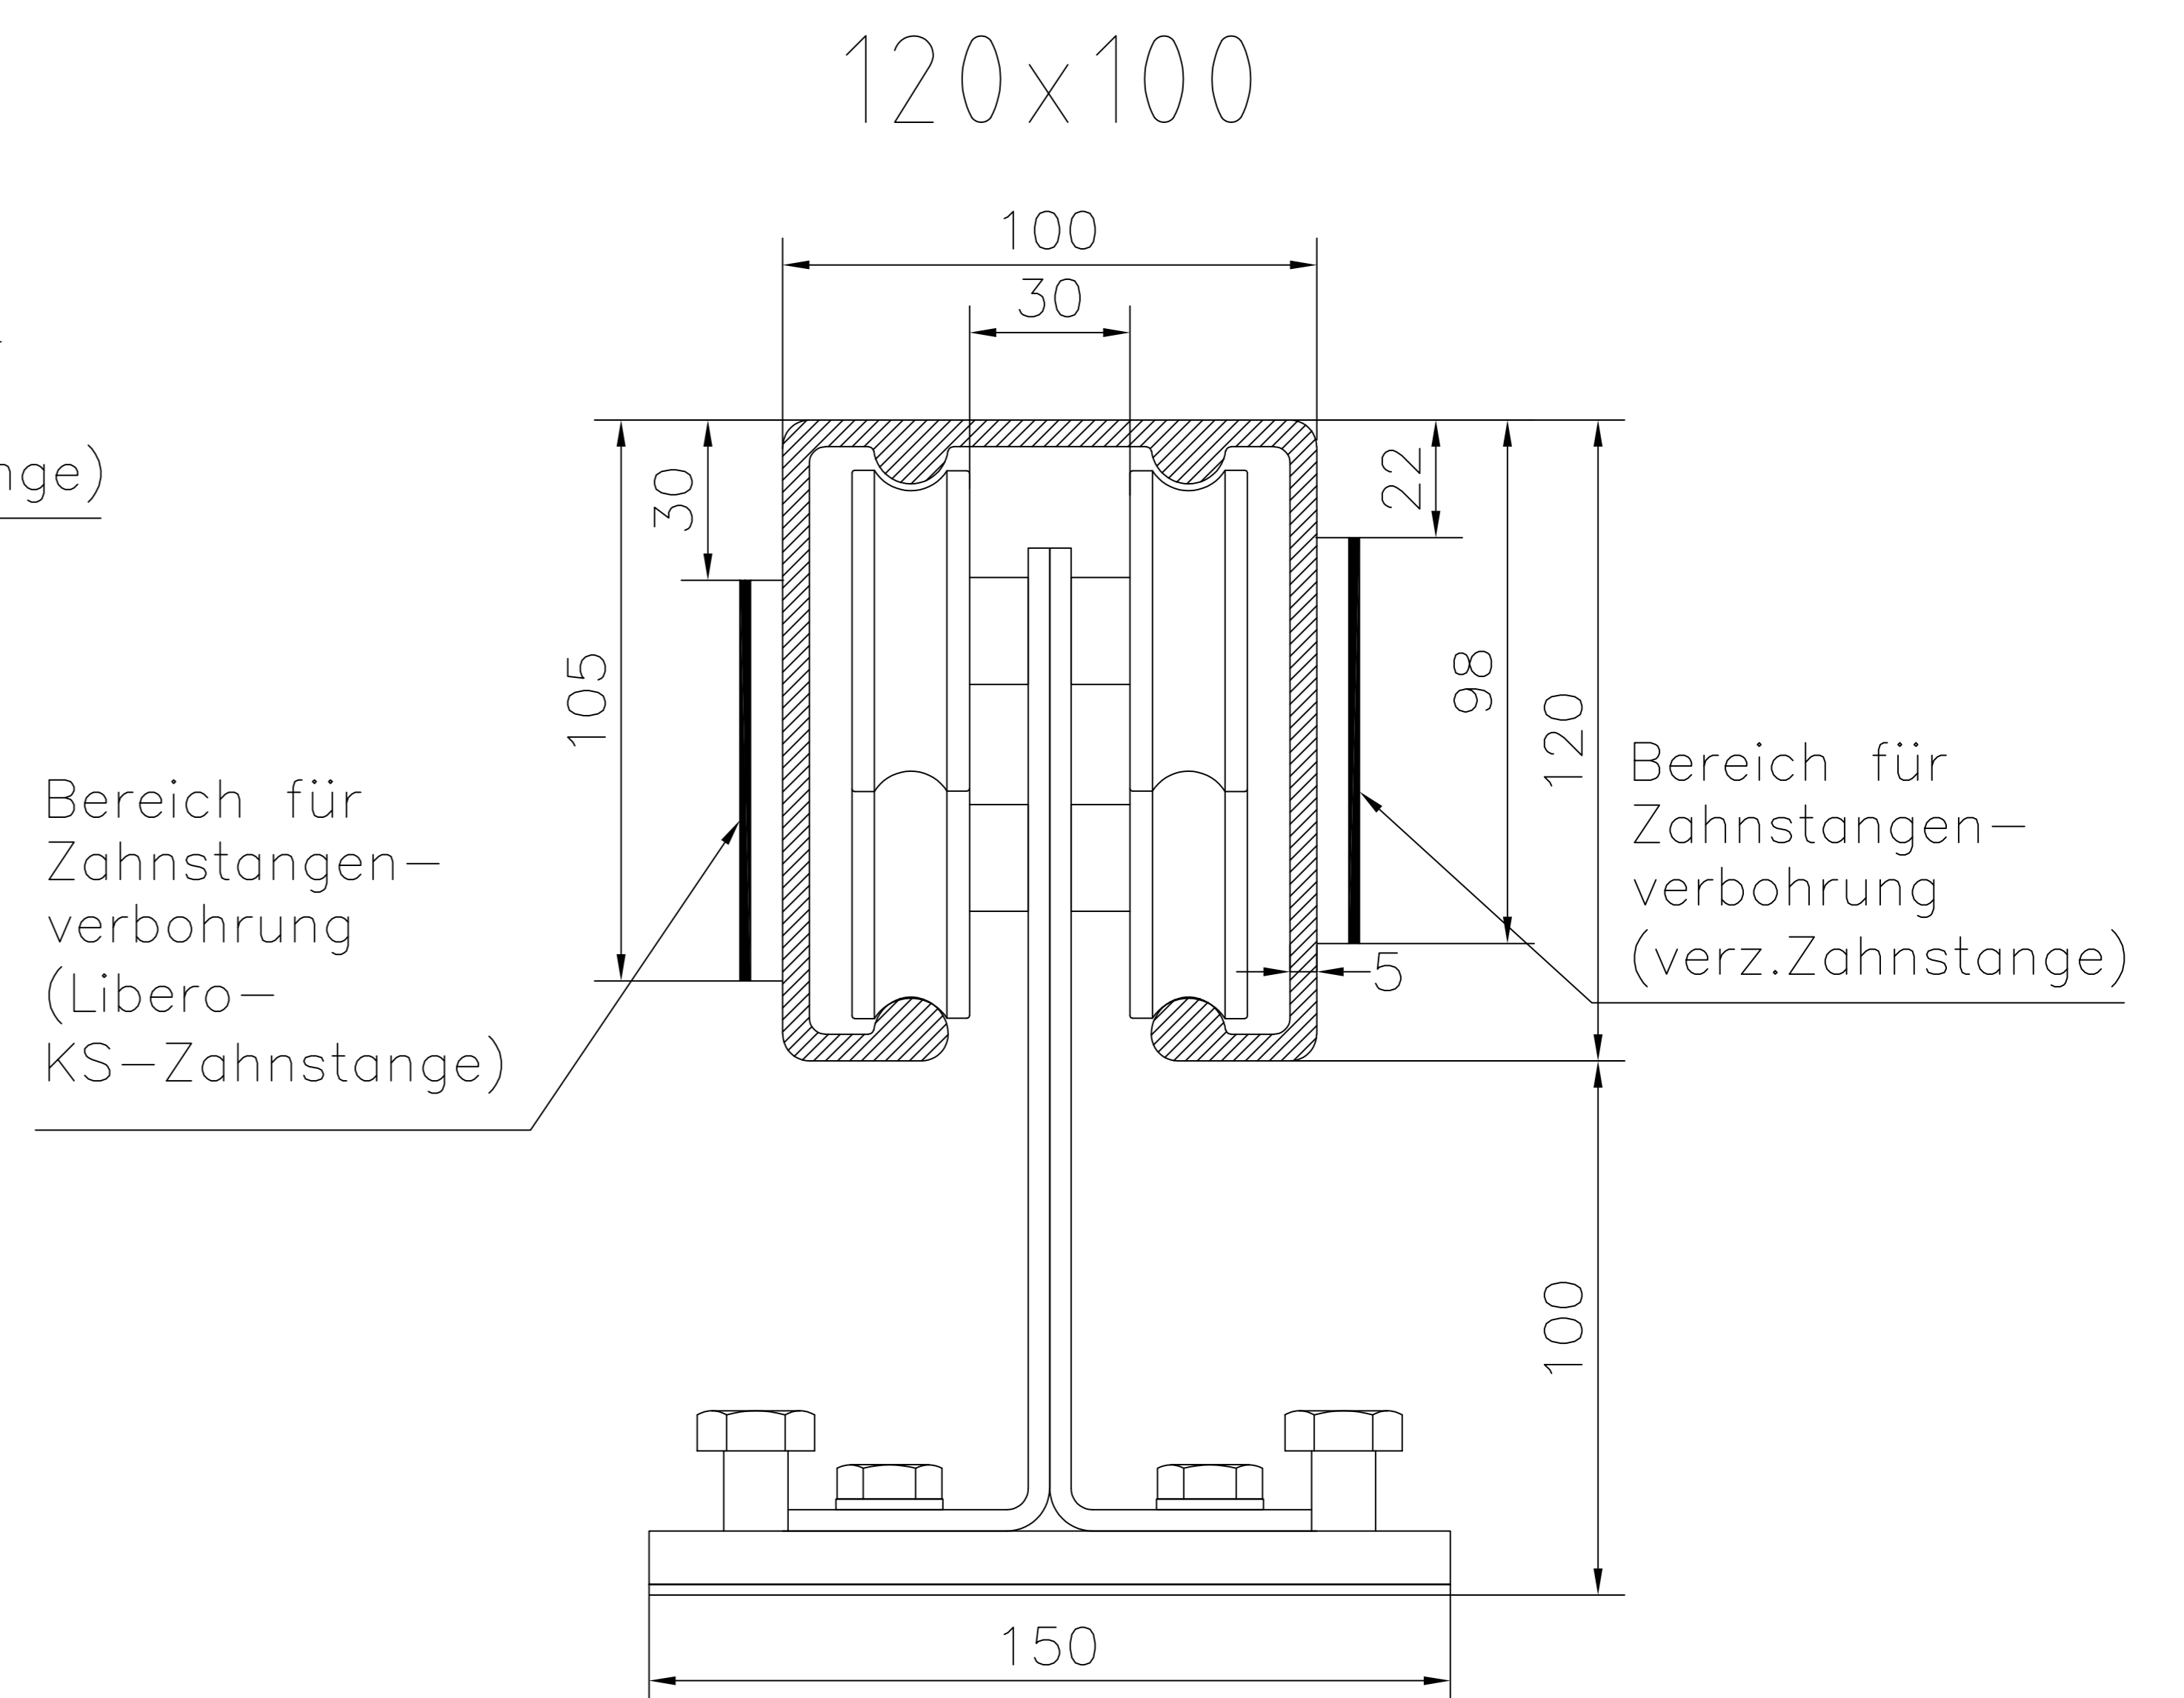

## Stahl Laufprofile

## Aluminium Laufprofile

Alle Maße in mm!

Sollte diese Zeichnung widerrechtlich an Dritte weitergegeben werden, behält sich LIBERO das Recht vor, gerichtliche Schritte zu unternehmen, sowie die angefallenen Planungskosten zu branchenüblichen Sätzen in Rechnung zu stellen.

 ERDETSCHNIG GmbH Liberogasse 1 A-9020 KLAGENFURT	System patentrechtlich, Design urheberrechtlich geschützt! Nachbau verboten! Alle Rechte bei LIBERO Torbau Erdetschnig GmbH, Klagenfurt, Austria. Technische Änderungen vorbehalten!	Torart:
		Werkstoff:
		Oberfläche:
	Projekt:	<b>Libero Torbau</b>
	Benennung:	<b>Laufprofile im Schnitt</b>
<b>2020</b>		