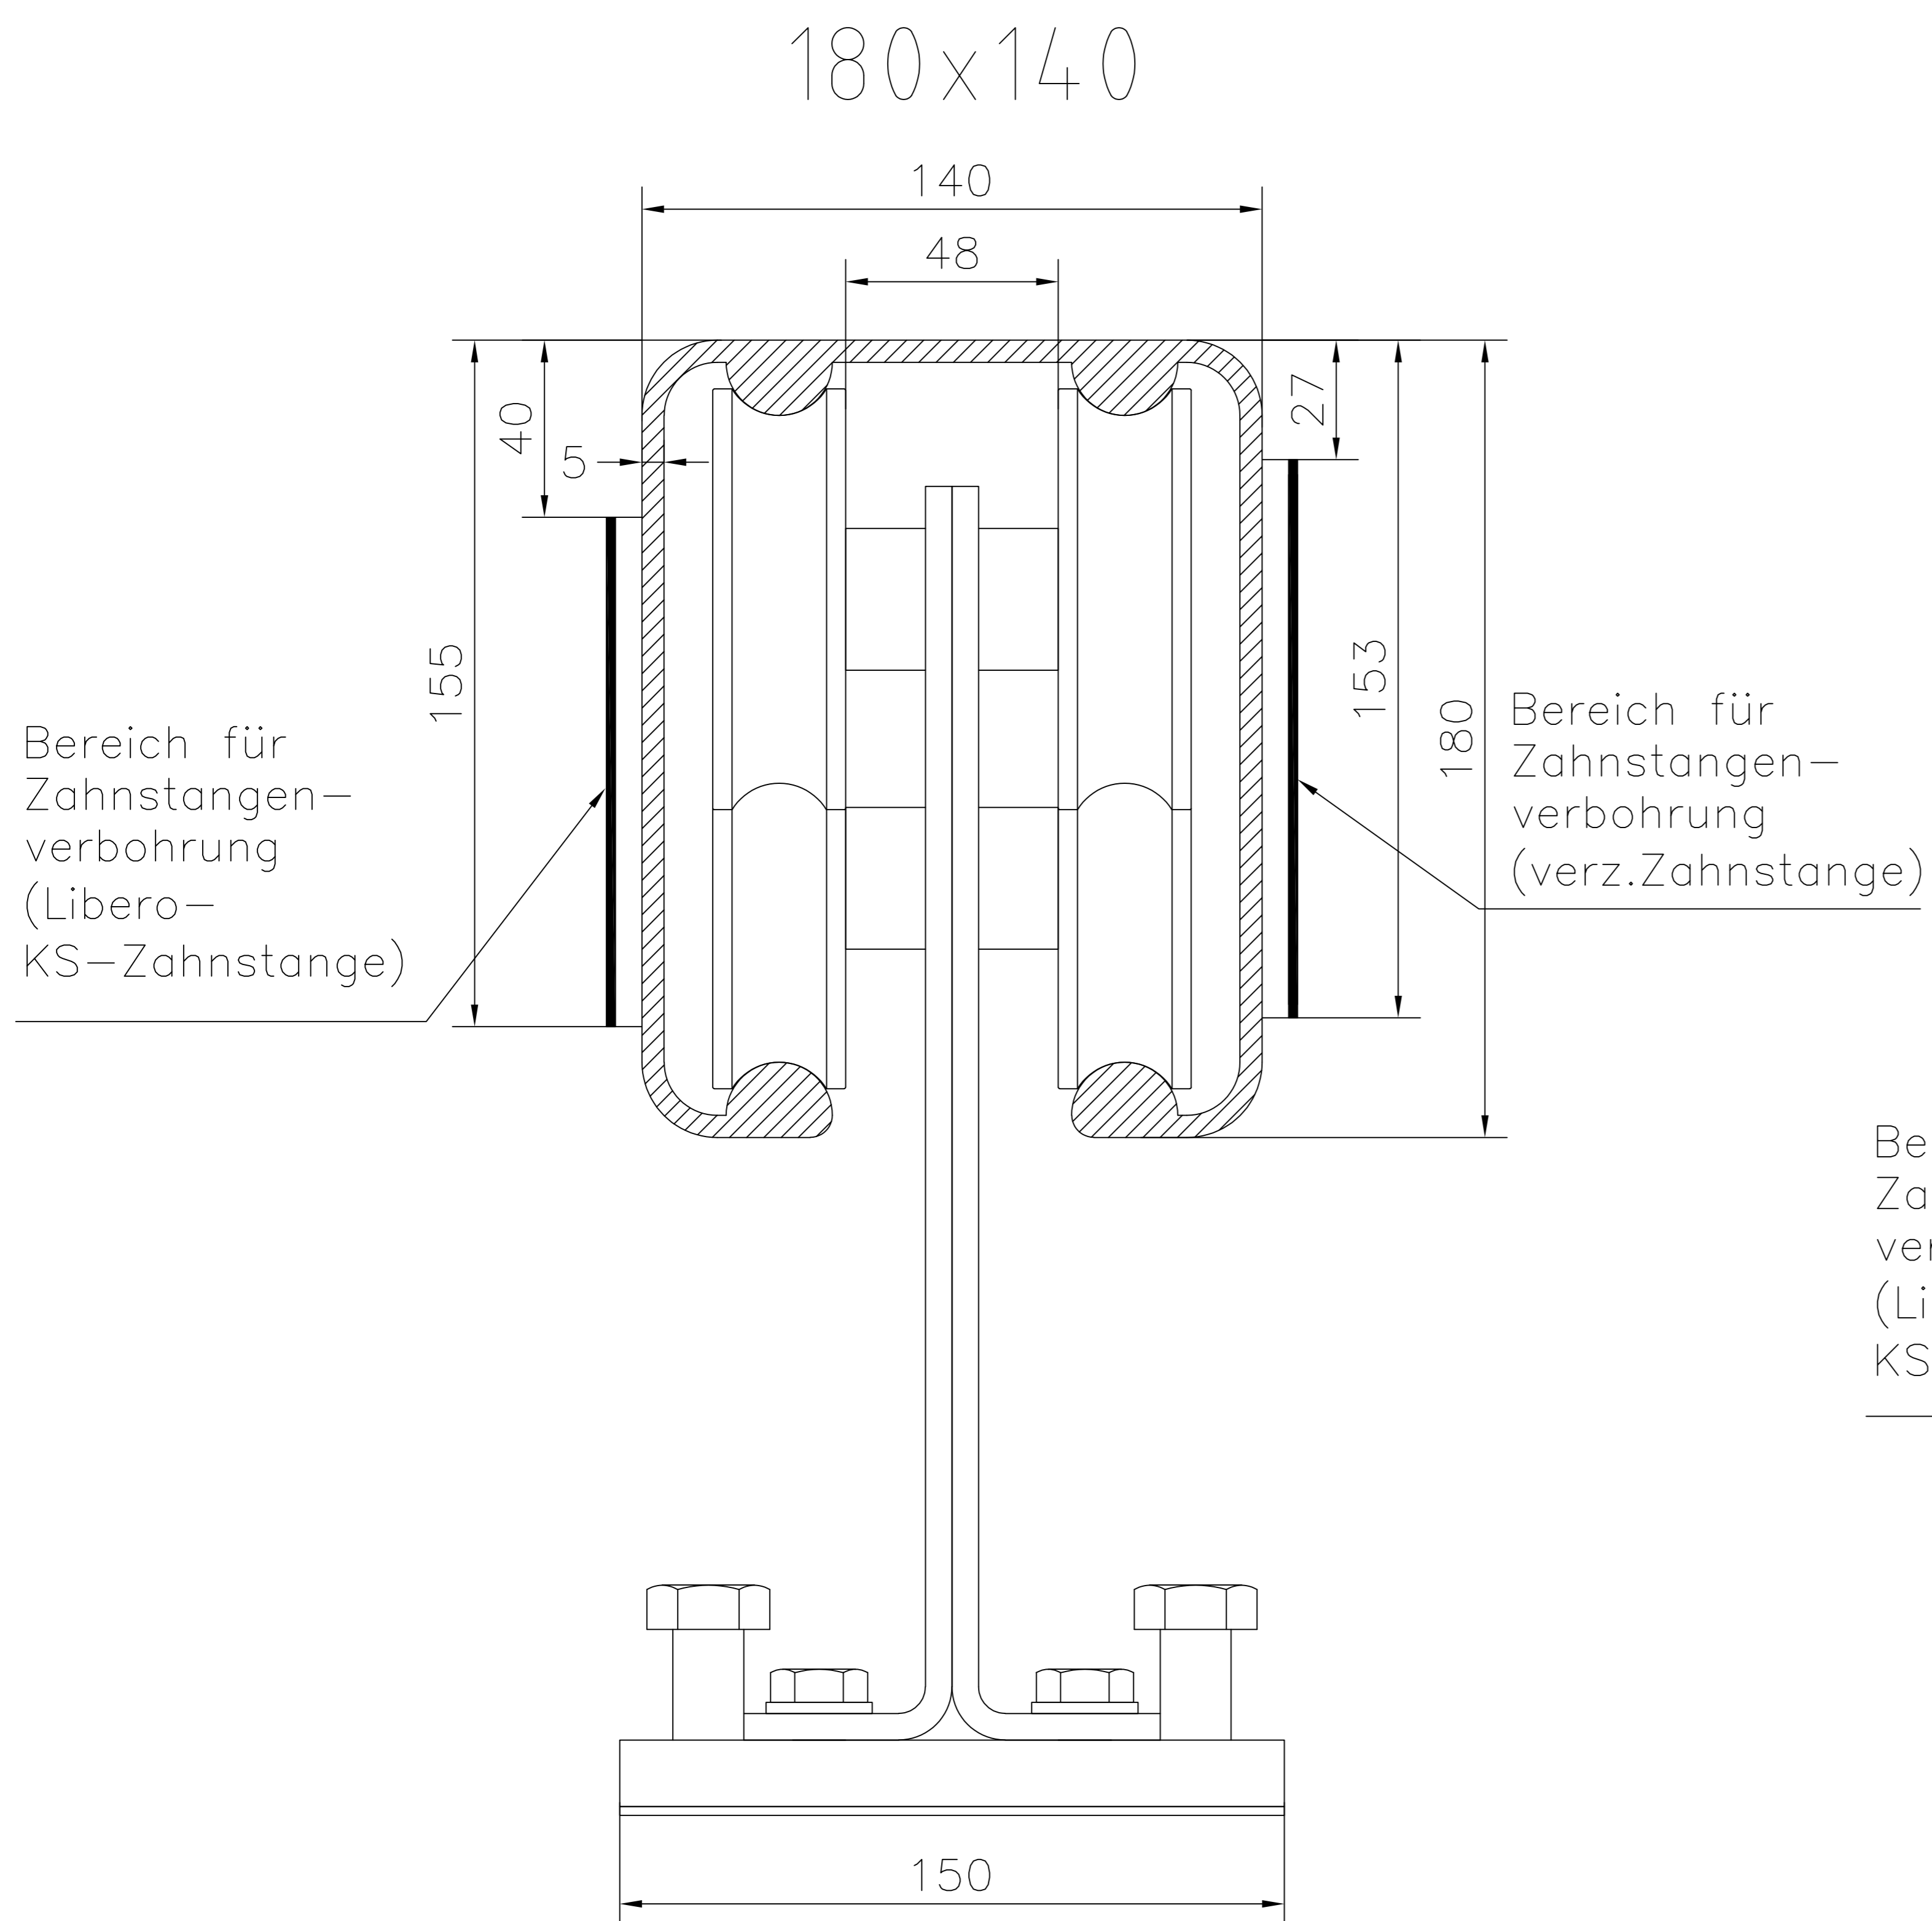

## Stahl Laufprofile

## Aluminium Laufprofile

Alle Maße in mm!

Sollte diese Zeichnung widerrechtlich an Dritte weitergegeben werden, behält sich LIBERO das Recht vor, gerichtliche Schritte zu unternehmen, sowie die angefallenen Planungskosten zu branchenüblichen Sätzen in Rechnung zu stellen.

 ERDETSCHNIG GmbH Liberogasse 1 A-9020 KLAGENFURT	System patentrechtlich, Design urheberrechtlich geschützt! Nachbau verboten! Alle Rechte bei LIBERO Torbau Erdetschnig GmbH, Klagenfurt, Austria. Technische Änderungen vorbehalten!	Torart:
		Werkstoff:
		Oberfläche:
	Projekt:	<b>Libero Torbau</b>
	Benennung:	<b>Laufprofile im Schnitt</b>
<b>2020</b>		